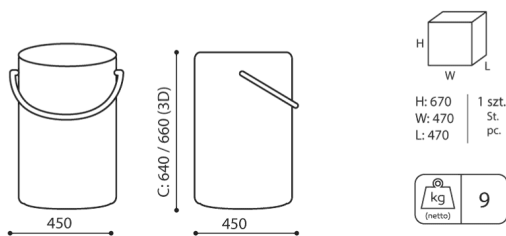

bejot:

dimensions

POP H be:basic

POP H / POP H 3D

C hauteur totale

G largeur de l'assise

M profondeur totale

D hauteur du dossier

H largeur du dossier

N profondeur de l'assise

Toutes les dimensions sont en [mm] et se rapportent aux produits de la version de base. Les dimensions indiquées peuvent changer en fonction de l'ensemble des équipements sélectionnés. Bejot se réserve le droit de modifier certains éléments, ce qui peut affecter légèrement les dimensions du produit. En cas d'exigences particulières concernant les dimensions d'un produit donné, les informations susmentionnées doivent être reconnues par le producteur. La spécification ne constitue pas une offre au sens du Code civil. Les dimensions et les poids sont approximatifs et peuvent varier de 5%. Les exigences de la norme sont toujours respectées.