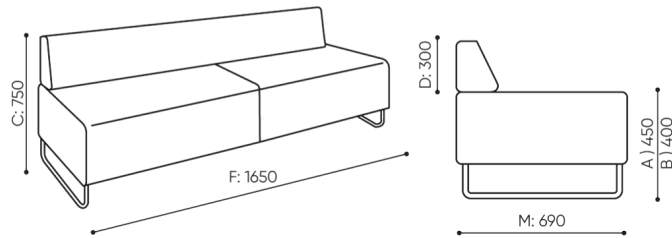

design:
Bejot Development Team

Site du produit
[lien vers le site](#)

bejot:

dimensions

QD 1650

H: 780 | 1 szt.
W: 720 | St.
L: 1660 | pc.

netto 48
brutto 52

QD PO 1650

bejot:quadra

H: 780 | 1 szt.
W: 720 | St.
L: 1660 | pc.

netto 31
brutto 35

QD P 1650

C hauteur totale

G largeur de l'assise

M profondeur totale

D hauteur du dossier

H largeur du dossier

N profondeur de l'assise

Toutes les dimensions sont en [mm] et se rapportent aux produits de la version de base. Les dimensions indiquées peuvent changer en fonction de l'ensemble des équipements sélectionnés. Bejot se réserve le droit de modifier certains éléments, ce qui peut affecter également les dimensions du produit. En cas d'exigences particulières concernant les dimensions d'un produit donné, les informations susmentionnées doivent être reconnues par le producteur. La spécification ne constitue pas une offre au sens du Code civil. Les dimensions et les poids sont approximatifs et peuvent varier de 5%. Les exigences de la norme sont toujours respectées.