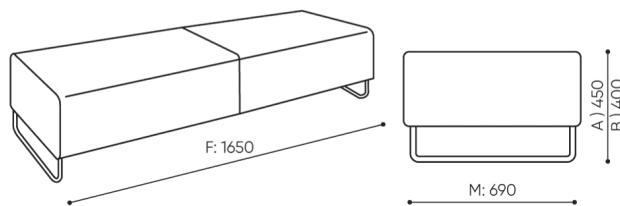

design:
Bejot Development Team

Site du produit
[lien vers le site](#)

bejot:

dimensions

QD 1650

H: 780 | 1 szt.
W: 720 | St.
L: 1660 | pc.

netto 48
brutto 52

QD PO 1650

bejot:quadra

H: 780 | 1 szt.
W: 720 | St.
L: 1660 | pc.

netto 31
brutto 35

QD P 1650

C hauteur totale

G largeur de l'assise

M profondeur totale

D hauteur du dossier

H largeur du dossier

N profondeur de l'assise

Toutes les dimensions sont en [mm] et se rapportent aux produits de la version de base. Les dimensions indiquées peuvent changer en fonction de l'ensemble des équipements sélectionnés. Bejot se réserve le droit de modifier certains éléments, ce qui peut affecter également les dimensions du produit. En cas d'exigences particulières concernant les dimensions d'un produit donné, les informations susmentionnées doivent être reconnues par le producteur. La spécification ne constitue pas une offre au sens du Code civil. Les dimensions et les poids sont approximatifs et peuvent varier de 5%. Les exigences de la norme sont toujours respectées.