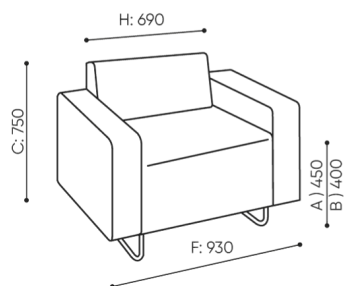

design:
Bejot Development Team

Site du produit
[lien vers le site](#)

bejot:

dimensions

QD 421

H: 800 | 1 szt.
W: 690 | St.
L: 930 | pc.

netto 37
brutto 41

QD 421

C hauteur totale

G largeur de l'assise

M profondeur totale

D hauteur du dossier

H largeur du dossier

N profondeur de l'assise

Toutes les dimensions sont en [mm] et se rapportent aux produits de la version de base. Les dimensions indiquées peuvent changer en fonction de l'ensemble des équipements sélectionnés. Bejot se réserve le droit de modifier certains éléments, ce qui peut affecter également les dimensions du produit. En cas d'exigences particulières concernant les dimensions d'un produit donné, les informations susmentionnées doivent être reconnues par le producteur. La spécification ne constitue pas une offre au sens du Code civil. Les dimensions et les poids sont approximatifs et peuvent varier de 5%. Les exigences de la norme sont toujours respectées.