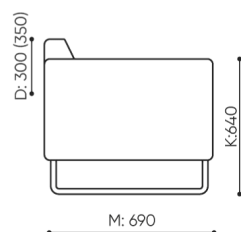

design:
Bejot Development Team

Site du produit
[lien vers le site](#)

bejot:

dimensions

QD 421

H: 800 | 1 szt.
W: 690 | St.
L: 930 | pc.

netto 37
brutto 41

QD 421

C hauteur totale

G largeur de l'assise

M profondeur totale

D hauteur du dossier

H largeur du dossier

N profondeur de l'assise

Toutes les dimensions sont en [mm] et se rapportent aux produits de la version de base. Les dimensions indiquées peuvent changer en fonction de l'ensemble des équipements sélectionnés. Bejot se réserve le droit de modifier certains éléments, ce qui peut affecter également les dimensions du produit. En cas d'exigences particulières concernant les dimensions d'un produit donné, les informations susmentionnées doivent être reconnues par le producteur. La spécification ne constitue pas une offre au sens du Code civil. Les dimensions et les poids sont approximatifs et peuvent varier de 5%. Les exigences de la norme sont toujours respectées.