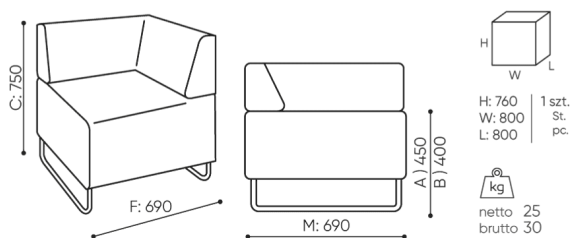

design:
Bejot Development Team

Site du produit
[lien vers le site](#)

bejot:

dimensions

QD 690

bejot:quadra

QD C/ QDC-L/ QDC-R

- | | | | | | |
|----------|---------------------------|----------|----------------------------|----------|-------------------------------|
| C | hauteur totale | G | largeur de l'assise | M | profondeur totale |
| D | hauteur du dossier | H | largeur du dossier | N | profondeur de l'assise |

Toutes les dimensions sont en [mm] et se rapportent aux produits de la version de base. Les dimensions indiquées peuvent changer en fonction de l'ensemble des équipements sélectionnés. Bejot se réserve le droit de modifier certains éléments, ce qui peut affecter légèrement les dimensions du produit. En cas d'exigences particulières concernant les dimensions d'un produit donné, les informations susmentionnées doivent être reconnues par le producteur. La spécification ne constitue pas une offre au sens du Code civil. Les dimensions et les poids sont approximatifs et peuvent varier de 5%. Les exigences de la norme sont toujours respectées.