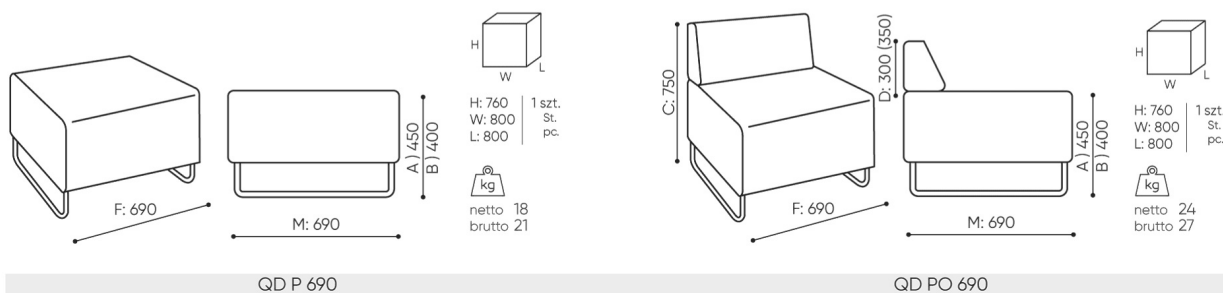

design:
Bejot Development Team

Site du produit
[lien vers le site](#)

bejot:

dimensions

QD 690

bejot:quadra

QD C/ QDC-L/ QDC-R

- | | | | | | |
|----------|---------------------------|----------|----------------------------|----------|-------------------------------|
| C | hauteur totale | G | largeur de l'assise | M | profondeur totale |
| D | hauteur du dossier | H | largeur du dossier | N | profondeur de l'assise |

Toutes les dimensions sont en [mm] et se rapportent aux produits de la version de base. Les dimensions indiquées peuvent changer en fonction de l'ensemble des équipements sélectionnés. Bejot se réserve le droit de modifier certains éléments, ce qui peut affecter légèrement les dimensions du produit. En cas d'exigences particulières concernant les dimensions d'un produit donné, les informations susmentionnées doivent être reconnues par le producteur. La spécification ne constitue pas une offre au sens du Code civil. Les dimensions et les poids sont approximatifs et peuvent varier de 5%. Les exigences de la norme sont toujours respectées.