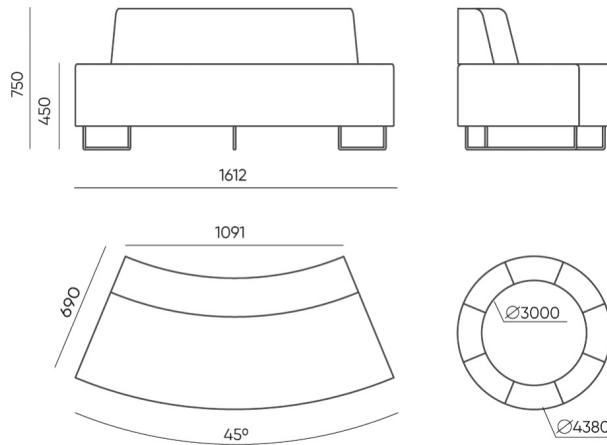

quadra

QD R45 M

: fiche produit

Un système de canapés et de poufs simples aux configurations presque illimitées.

Les modules permettent de créer des aménagements qui améliorent la fonctionnalité des pièces, des passages et de réaliser des espaces intimes de rencontre et de conversation.

design:
Bejot Development Team

Site du produit
[lien vers le site](#)

bejot:

dimensions

QD R45 M

QD R 45 M

QD RO 45 M IN

QD RO 45 M OUT

C	hauteur totale	G	largeur de l'assise	M	profondeur totale
D	hauteur du dossier	H	largeur du dossier	N	profondeur de l'assise

Toutes les dimensions sont en [mm] et se rapportent aux produits de la version de base. Les dimensions indiquées peuvent changer en fonction de l'ensemble des équipements sélectionnés. Bejot se réserve le droit de modifier certains éléments, ce qui peut affecter légèrement les dimensions du produit. En cas d'exigences particulières concernant les dimensions d'un produit donné, les informations susmentionnées doivent être reconnues par le producteur. La spécification ne constitue pas une offre au sens du Code civil. Les dimensions et les poids sont approximatifs et peuvent varier de 5%. Les exigences de la norme sont toujours respectées.