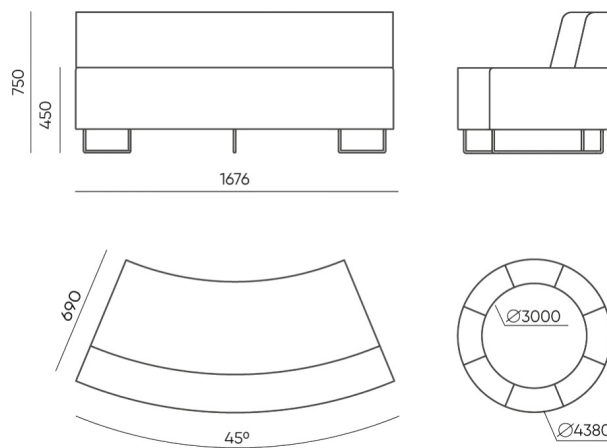

quadra

QD R45 M

: fiche produit

Un système de canapés et de poufs simples aux configurations presque illimitées.

Les modules permettent de créer des aménagements qui améliorent la fonctionnalité des pièces, des passages et de réaliser des espaces intimes de rencontre et de conversation.

design:
Bejot Development Team

Site du produit
[lien vers le site](#)

bejot:

dimensions

QD R45 M

QD R 45 M

QD RO 45 M IN

QD RO 45 M OUT

C	hauteur totale	G	largeur de l'assise	M	profondeur totale
D	hauteur du dossier	H	largeur du dossier	N	profondeur de l'assise

Toutes les dimensions sont en [mm] et se rapportent aux produits de la version de base. Les dimensions indiquées peuvent changer en fonction de l'ensemble des équipements sélectionnés. Bejot se réserve le droit de modifier certains éléments, ce qui peut affecter légèrement les dimensions du produit. En cas d'exigences particulières concernant les dimensions d'un produit donné, les informations susmentionnées doivent être reconnues par le producteur. La spécification ne constitue pas une offre au sens du Code civil. Les dimensions et les poids sont approximatifs et peuvent varier de 5%. Les exigences de la norme sont toujours respectées.