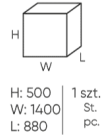

design:
Bejot Development Team

Site du produit
[lien vers le site](#)

bejot:

dimensions

QD R45 M

QD R 45 M

QD RO 45 M IN

QD RO 45 M OUT

C	hauteur totale	G	largeur de l'assise	M	profondeur totale
D	hauteur du dossier	H	largeur du dossier	N	profondeur de l'assise

Toutes les dimensions sont en [mm] et se rapportent aux produits de la version de base. Les dimensions indiquées peuvent changer en fonction de l'ensemble des équipements sélectionnés. Bejot se réserve le droit de modifier certains éléments, ce qui peut affecter légèrement les dimensions du produit. En cas d'exigences particulières concernant les dimensions d'un produit donné, les informations susmentionnées doivent être reconnues par le producteur. La spécification ne constitue pas une offre au sens du Code civil. Les dimensions et les poids sont approximatifs et peuvent varier de 5%. Les exigences de la norme sont toujours respectées.