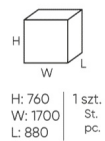

design:
Bejot Development Team

Site du produit
[lien vers le site](#)

bejot:

dimensions

QD R45 M

QD R 45 M

QD RO 45 M IN

QD RO 45 M OUT

C	hauteur totale	G	largeur de l'assise	M	profondeur totale
D	hauteur du dossier	H	largeur du dossier	N	profondeur de l'assise

Toutes les dimensions sont en [mm] et se rapportent aux produits de la version de base. Les dimensions indiquées peuvent changer en fonction de l'ensemble des équipements sélectionnés. Bejot se réserve le droit de modifier certains éléments, ce qui peut affecter légèrement les dimensions du produit. En cas d'exigences particulières concernant les dimensions d'un produit donné, les informations susmentionnées doivent être reconnues par le producteur. La spécification ne constitue pas une offre au sens du Code civil. Les dimensions et les poids sont approximatifs et peuvent varier de 5%. Les exigences de la norme sont toujours respectées.