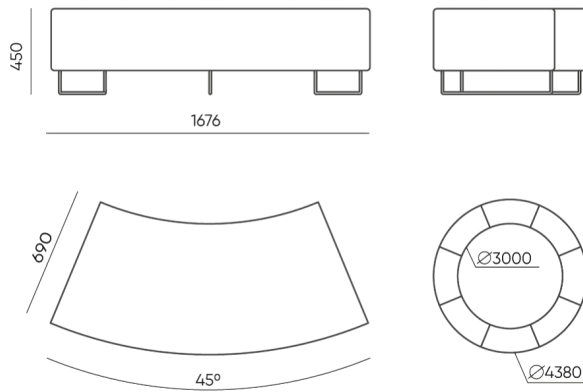

quadra

QD R45 M

: fiche produit

Un système de canapés et de poufs simples aux configurations presque illimitées.

Les modules permettent de créer des aménagements qui améliorent la fonctionnalité des pièces, des passages et de réaliser des espaces intimes de rencontre et de conversation.

design:
Bejot Development Team

Site du produit
[lien vers le site](#)

bejot:

dimensions

QD R45 M

QD R 45 M

QD RO 45 M IN

QD RO 45 M OUT

C	hauteur totale	G	largeur de l'assise	M	profondeur totale
D	hauteur du dossier	H	largeur du dossier	N	profondeur de l'assise

Toutes les dimensions sont en [mm] et se rapportent aux produits de la version de base. Les dimensions indiquées peuvent changer en fonction de l'ensemble des équipements sélectionnés. Bejot se réserve le droit de modifier certains éléments, ce qui peut affecter légèrement les dimensions du produit. En cas d'exigences particulières concernant les dimensions d'un produit donné, les informations susmentionnées doivent être reconnues par le producteur. La spécification ne constitue pas une offre au sens du Code civil. Les dimensions et les poids sont approximatifs et peuvent varier de 5%. Les exigences de la norme sont toujours respectées.