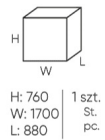

design:
Bejot Development Team

Site du produit
[lien vers le site](#)

bejot:

dimensions

QD R45 M

QD R 45 M

QD RO 45 M IN

QD RO 45 M OUT

C	hauteur totale	G	largeur de l'assise	M	profondeur totale
D	hauteur du dossier	H	largeur du dossier	N	profondeur de l'assise

Toutes les dimensions sont en [mm] et se rapportent aux produits de la version de base. Les dimensions indiquées peuvent changer en fonction de l'ensemble des équipements sélectionnés. Bejot se réserve le droit de modifier certains éléments, ce qui peut affecter légèrement les dimensions du produit. En cas d'exigences particulières concernant les dimensions d'un produit donné, les informations susmentionnées doivent être reconnues par le producteur. La spécification ne constitue pas une offre au sens du Code civil. Les dimensions et les poids sont approximatifs et peuvent varier de 5%. Les exigences de la norme sont toujours respectées.