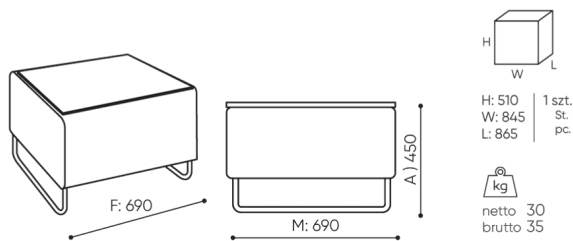

# dimensions

QD T690B

QD T690B

**C** hauteur totale

**G** largeur de l'assise

**M** profondeur totale

**D** hauteur du dossier

**H** largeur du dossier

**N** profondeur de l'assise

Toutes les dimensions sont en [mm] et se rapportent aux produits de la version de base. Les dimensions indiquées peuvent changer en fonction de l'ensemble des équipements sélectionnés. Bejot se réserve le droit de modifier certains éléments, ce qui peut affecter légèrement les dimensions du produit. En cas d'exigences particulières concernant les dimensions d'un produit donné, les informations susmentionnées doivent être reconnues par le producteur. La spécification ne constitue pas une offre au sens du Code civil. Les dimensions et les poids sont approximatifs et peuvent varier de 5%. Les exigences de la norme sont toujours respectées.