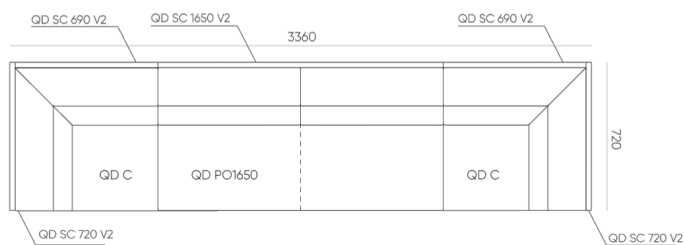

design:
Bejot Development Team

Site du produit
[lien vers le site](#)

bejot:

dimensions

QD PO 1650 + QD C + QD SC

QD PO 1650 + 2X QD C + 2X QD SC 720 V2 + 2X QD SC 690 V2 + QD SC 1650 V2

C	hauteur totale	G	largeur de l'assise	M	profondeur totale
D	hauteur du dossier	H	largeur du dossier	N	profondeur de l'assise

Toutes les dimensions sont en [mm] et se rapportent aux produits de la version de base. Les dimensions indiquées peuvent changer en fonction de l'ensemble des équipements sélectionnés. Bejot se réserve le droit de modifier certains éléments, ce qui peut affecter légèrement les dimensions du produit. En cas d'exigences particulières concernant les dimensions d'un produit donné, les informations susmentionnées doivent être reconnues par le producteur. La spécification ne constitue pas une offre au sens du Code civil. Les dimensions et les poids sont approximatifs et peuvent varier de 5%. Les exigences de la norme sont toujours respectées.