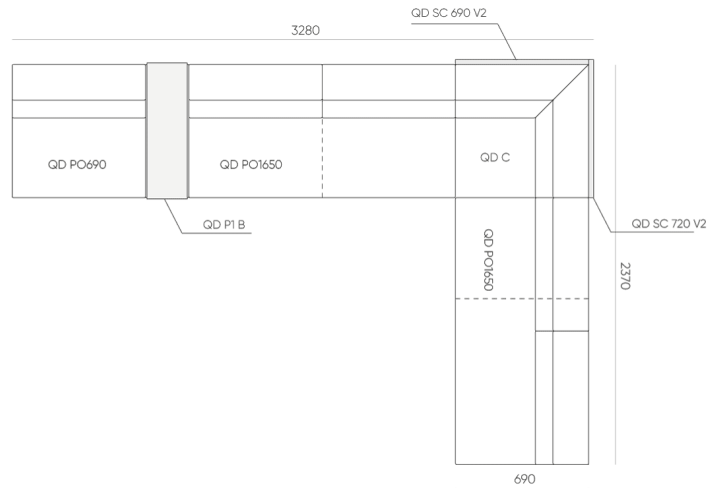

design:
Bejot Development Team

Site du produit
[lien vers le site](#)

bejot:

dimensions

QD PO 690 + QD P1B + QD PO 1650 + QD C + QD SC

QD PO 690 + QD P1B + QD PO 1650 + QD C + QD PO 690 + QD SC 690 V2 + QD SC 720 V2

C	hauteur totale	G	largeur de l'assise	M	profondeur totale
D	hauteur du dossier	H	largeur du dossier	N	profondeur de l'assise

Toutes les dimensions sont en [mm] et se rapportent aux produits de la version de base. Les dimensions indiquées peuvent changer en fonction de l'ensemble des équipements sélectionnés. Bejot se réserve le droit de modifier certains éléments, ce qui peut affecter légèrement les dimensions du produit. En cas d'exigences particulières concernant les dimensions d'un produit donné, les informations susmentionnées doivent être reconnues par le producteur. La spécification ne constitue pas une offre au sens du Code civil. Les dimensions et les poids sont approximatifs et peuvent varier de 5%. Les exigences de la norme sont toujours respectées.