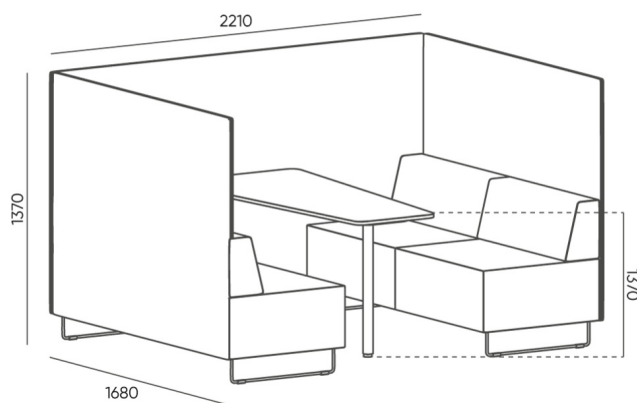

# quadra

QD PO1650 + QD SC1650 + OD SC2210 + QD

TB3 + QD TVM

: fiche produit

Un système de canapés et de poufs simples aux configurations presque illimitées.

Les modules permettent de créer des aménagements qui améliorent la fonctionnalité des pièces, des passages et de réaliser des espaces intimes de rencontre et de conversation.

# dimensions

QD PO1650 + QD SC1650 + OD SC2210 + QD TB3 + QD TVM

QD BOX (2X QD PO 1650 + 2X QD SC 1650 V2 + QD SC 2210 V2 + QD TB3)

QD BOX (2X QD PO 1650 + 2X QD SC 1650 V2 + QD SC 2210 V2 + QD TB3)

bejot:quadra