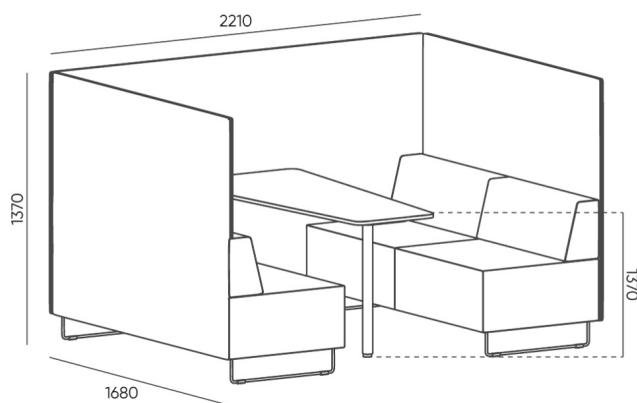

# quadra

QD PO1650 + QD SC1650 + OD SC2210 + QD

TB3 + QD TVM

: fiche produit

Un système de canapés et de poufs simples aux configurations presque illimitées.

Les modules permettent de créer des aménagements qui améliorent la fonctionnalité des pièces, des passages et de réaliser des espaces intimes de rencontre et de conversation.

# dimensions

QD PO1650 + QD SC1650 + OD SC2210 + QD TB3 + QD TVM

QD BOX (2X QD PO 1650 + 2X QD SC 1650 V2 + QD SC 2210 V2 + QD TB3)

QD BOX (2X QD PO 1650 + 2X QD SC 1650 V2 + QD SC 2210 V2 + QD TB3)

bejot:quadra