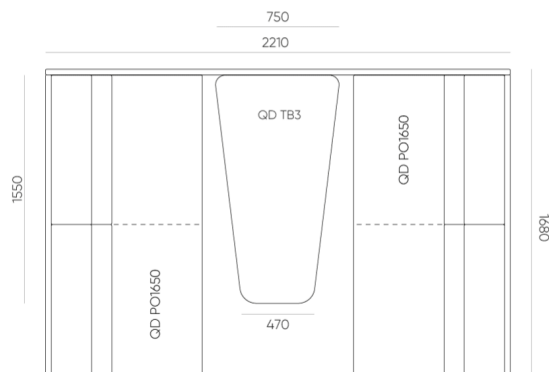

# dimensions

QD PO1650 + QD SC1650 + OD SC2210 + QD TB3 + QD TVM

QD BOX (2X QD PO 1650 + 2X QD SC 1650 V2 + QD SC 2210 V2 + QD TB3)

QD BOX (2X QD PO 1650 + 2X QD SC 1650 V2 + QD SC 2210 V2 + QD TB3)

bejot:quadra

<b>C</b>	<b>hauteur totale</b>	<b>G</b>	<b>largeur de l'assise</b>	<b>M</b>	<b>profondeur totale</b>
<b>D</b>	<b>hauteur du dossier</b>	<b>H</b>	<b>largeur du dossier</b>	<b>N</b>	<b>profondeur de l'assise</b>