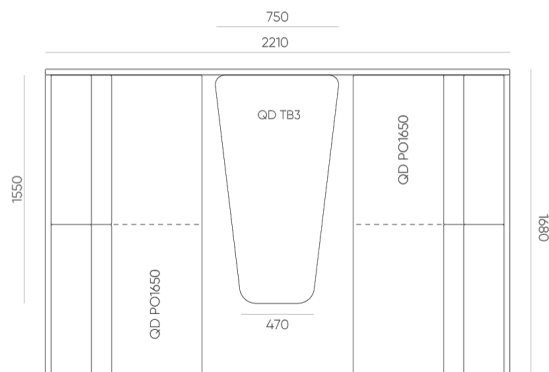

# dimensions

QD PO1650 + QD SC1650 + OD SC2210 + QD TB3 + QD TVM

QD BOX (2X QD PO 1650 + 2X QD SC 1650 V2 + QD SC 2210 V2 + QD TB3)

QD BOX (2X QD PO 1650 + 2X QD SC 1650 V2 + QD SC 2210 V2 + QD TB3)

bejot:quadra

**C** hauteur totale  
**D** hauteur du dossier

**G** largeur de l'assise  
**H** largeur du dossier

**M** profondeur totale  
**N** profondeur de l'assise

Toutes les dimensions sont en [mm] et se rapportent aux produits de la version de base. Les dimensions indiquées peuvent changer en fonction de l'ensemble des équipements sélectionnés. Bejot se réserve le droit de modifier certains éléments, ce qui peut affecter légèrement les dimensions du produit. En cas d'exigences particulières concernant les dimensions d'un produit donné, les informations susmentionnées doivent être reconnues par le producteur. La spécification ne constitue pas une offre au sens du Code civil. Les dimensions et les poids sont approximatifs et peuvent varier de 5%. Les exigences de la norme sont toujours respectées.