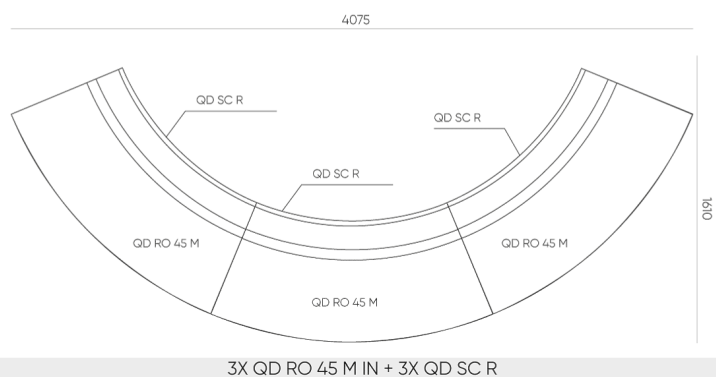

# quadra

QD RO 45 M IN + QD SCR

: fiche produit

Un syst me de canap s et de poufs simples aux configurations presque illimit es.

Les modules permettent de cr er des am nagements qui am liorent la fonctionnalit des pi ces, des passages et de r aliser des espaces intimes de rencontre et de conversation.

# dimensions

QD RO 45 M IN + QD SCR

**C** hauteur totale

**G** largeur de l'assise

**M** profondeur totale

**D** hauteur du dossier

**H** largeur du dossier

**N** profondeur de l'assise