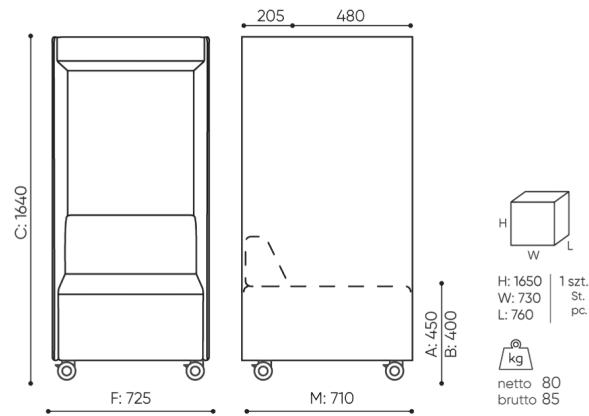

design:
Bejot Development Team

Site du produit
[lien vers le site](#)

bejot:

dimensions

QD PB R

QD PB R

C hauteur totale

G largeur de l'assise

M profondeur totale

D hauteur du dossier

H largeur du dossier

N profondeur de l'assise

Toutes les dimensions sont en [mm] et se rapportent aux produits de la version de base. Les dimensions indiquées peuvent changer en fonction de l'ensemble des équipements sélectionnés. Bejot se réserve le droit de modifier certains éléments, ce qui peut affecter légèrement les dimensions du produit. En cas d'exigences particulières concernant les dimensions d'un produit donné, les informations susmentionnées doivent être reconnues par le producteur. La spécification ne constitue pas une offre au sens du Code civil. Les dimensions et les poids sont approximatifs et peuvent varier de 5%. Les exigences de la norme sont toujours respectées.