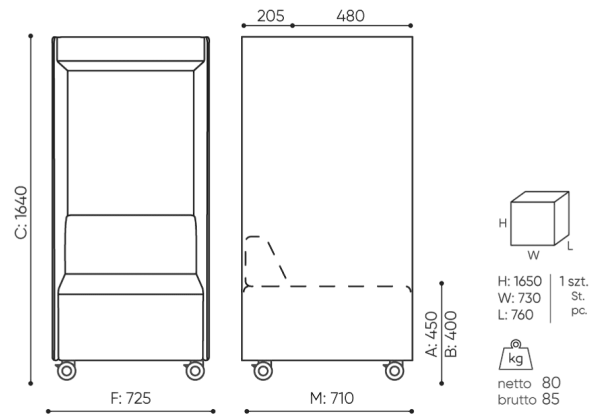

design:
Bejot Development Team

Site du produit
[lien vers le site](#)

bejot:

dimensions

QD PB R

QD PB R

C hauteur totale

G largeur de l'assise

M profondeur totale

D hauteur du dossier

H largeur du dossier

N profondeur de l'assise

Toutes les dimensions sont en [mm] et se rapportent aux produits de la version de base. Les dimensions indiquées peuvent changer en fonction de l'ensemble des équipements sélectionnés. Bejot se réserve le droit de modifier certains éléments, ce qui peut affecter légèrement les dimensions du produit. En cas d'exigences particulières concernant les dimensions d'un produit donné, les informations susmentionnées doivent être reconnues par le producteur. La spécification ne constitue pas une offre au sens du Code civil. Les dimensions et les poids sont approximatifs et peuvent varier de 5%. Les exigences de la norme sont toujours respectées.