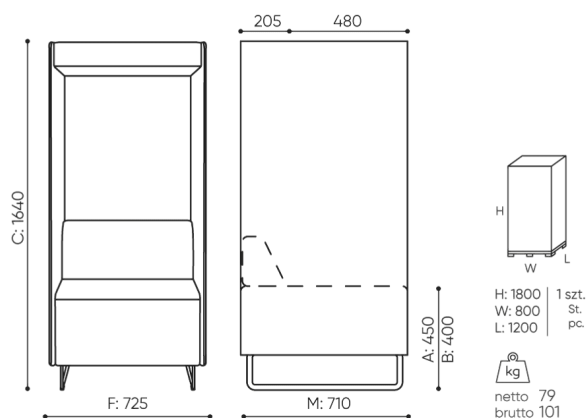

design:
Bejot Development Team

Site du produit
[lien vers le site](#)

bejot:

dimensions

QD PB

QD PB

C hauteur totale

G largeur de l'assise

M profondeur totale

D hauteur du dossier

H largeur du dossier

N profondeur de l'assise

Toutes les dimensions sont en [mm] et se rapportent aux produits de la version de base. Les dimensions indiquées peuvent changer en fonction de l'ensemble des équipements sélectionnés. Bejot se réserve le droit de modifier certains éléments, ce qui peut affecter légèrement les dimensions du produit. En cas d'exigences particulières concernant les dimensions d'un produit donné, les informations susmentionnées doivent être reconnues par le producteur. La spécification ne constitue pas une offre au sens du Code civil. Les dimensions et les poids sont approximatifs et peuvent varier de 5%. Les exigences de la norme sont toujours respectées.