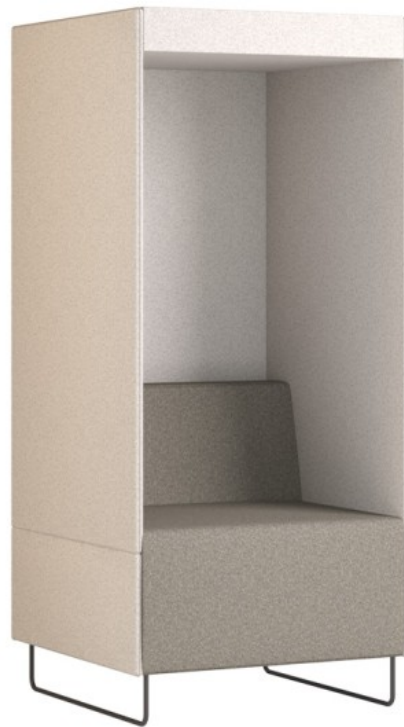

quadra

QD PB

: fiche produit

Un système de canapés et de poufs simples aux configurations presque illimitées.

Les modules permettent de créer des aménagements qui améliorent la fonctionnalité des pièces, des passages et de réaliser des espaces intimes de rencontre et de conversation.

design:
Bejot Development Team

Site du produit
[lien vers le site](#)

bejot:

dimensions

QD PB

QD PB

C hauteur totale

G largeur de l'assise