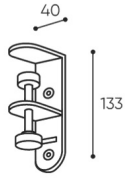

design:
Ronald Straubel

Site du produit
[lien vers le site](#)

bejot:

dimensions

SV DK

bejot:selva

SV U15

pakowane w folię
pęcherzykową
verpackt in
Blasefolie,
wrapped with
bubble foil
kg
netto 0,7
brutto 1,5

SV U45

pakowane w folię
pęcherzykową
verpackt in
Blasefolie,
wrapped with
bubble foil
kg
netto 0,7
brutto 1,5

SV UW

pakowane w folię
pęcherzykową
verpackt in
Blasefolie,
wrapped with
bubble foil
kg
netto 0,5
brutto 1

Toutes les dimensions sont en [mm] et se rapportent aux produits de la version de base. Les dimensions indiquées peuvent changer en fonction de l'ensemble des équipements sélectionnés. Bejot se réserve le droit de modifier certains éléments, ce qui peut affecter légèrement les dimensions du produit. En cas d'exigences particulières concernant les dimensions d'un produit donné, les informations susmentionnées doivent être reconnues par le producteur. La spécification ne constitue pas une offre au sens du Code civil. Les dimensions et les poids sont approximatifs et peuvent varier de 5%. Les exigences de la norme sont toujours respectées.