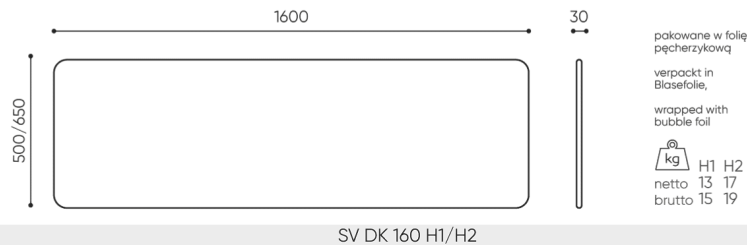

design:
Ronald Straubel

Site du produit
[lien vers le site](#)

bejot:

dimensions

SV DK

bejot:selva

SV U15

pakowane w folię
pęcherzykową
verpackt in
Blasefolie,
wrapped with
bubble foil
kg
netto 0,7
brutto 1,5

SV U45

pakowane w folię
pęcherzykową
verpackt in
Blasefolie,
wrapped with
bubble foil
kg
netto 0,7
brutto 1,5

SV UW

pakowane w folię
pęcherzykową
verpackt in
Blasefolie,
wrapped with
bubble foil
kg
netto 0,5
brutto 1