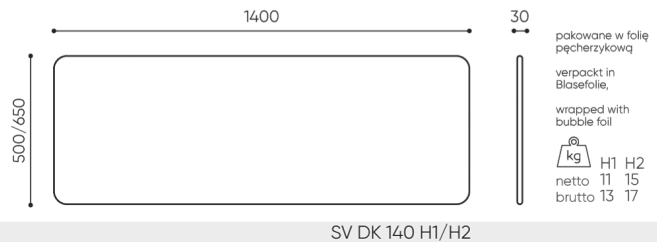

design:
Ronald Straubel

Site du produit
[lien vers le site](#)

bejot:

dimensions

SV DK

bejot:selva

SV U15

pakowane w folię
pęcherzykową
verpackt in
Blasefolie,
wrapped with
bubble foil
kg
netto 0,7
brutto 1,5

SV U45

pakowane w folię
pęcherzykową
verpackt in
Blasefolie,
wrapped with
bubble foil
kg
netto 0,7
brutto 1,5

SV UW

pakowane w folię
pęcherzykową
verpackt in
Blasefolie,
wrapped with
bubble foil
kg
netto 0,5
brutto 1