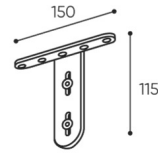

design:
Ronald Straubel

Site du produit
[lien vers le site](#)

bejot:

dimensions

SV DK

bejot:selva

SV U15

pakowane w folię
pęcherzykową
verpackt in
Blasefolie,
wrapped with
bubble foil
kg
netto 0,7
brutto 1,5

SV U45

pakowane w folię
pęcherzykową
verpackt in
Blasefolie,
wrapped with
bubble foil
kg
netto 0,7
brutto 1,5

SV UW

pakowane w folię
pęcherzykową
verpackt in
Blasefolie,
wrapped with
bubble foil
kg
netto 0,5
brutto 1

Toutes les dimensions sont en [mm] et se rapportent aux produits de la version de base. Les dimensions indiquées peuvent changer en fonction de l'ensemble des équipements sélectionnés. Bejot se réserve le droit de modifier certains éléments, ce qui peut affecter légèrement les dimensions du produit. En cas d'exigences particulières concernant les dimensions d'un produit donné, les informations susmentionnées doivent être reconnues par le producteur. La spécification ne constitue pas une offre au sens du Code civil. Les dimensions et les poids sont approximatifs et peuvent varier de 5%. Les exigences de la norme sont toujours respectées.