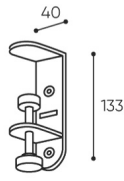

design:
Ronald Straubel

Site du produit
[lien vers le site](#)

bejot:

dimensions

SV DK

bejot:selva

SV U15

pakowane w folię
pęcherzykową
verpackt in
Blasefolie,
wrapped with
bubble foil
kg
netto 0,7
brutto 1,5

SV U45

pakowane w folię
pęcherzykową
verpackt in
Blasefolie,
wrapped with
bubble foil
kg
netto 0,7
brutto 1,5

SV UW

pakowane w folię
pęcherzykową
verpackt in
Blasefolie,
wrapped with
bubble foil
kg
netto 0,5
brutto 1

Toutes les dimensions sont en [mm] et se rapportent aux produits de la version de base. Les dimensions indiquées peuvent changer en fonction de l'ensemble des équipements sélectionnés. Bejot se réserve le droit de modifier certains éléments, ce qui peut affecter légèrement les dimensions du produit. En cas d'exigences particulières concernant les dimensions d'un produit donné, les informations susmentionnées doivent être reconnues par le producteur. La spécification ne constitue pas une offre au sens du Code civil. Les dimensions et les poids sont approximatifs et peuvent varier de 5%. Les exigences de la norme sont toujours respectées.