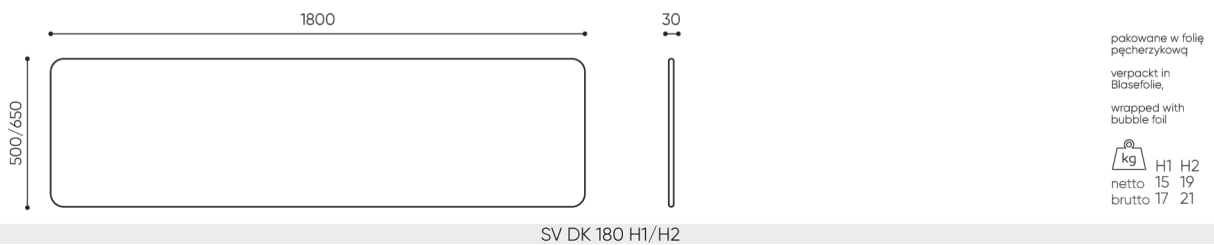

design:
Ronald Straubel

Site du produit
[lien vers le site](#)

bejot:

dimensions

SV DK

bejot:selva

SV U15

pakowane w folię
pęcherzykową
verpackt in
Blasefolie,
wrapped with
bubble foil
kg
netto 0,7
brutto 1,5

SV U45

pakowane w folię
pęcherzykową
verpackt in
Blasefolie,
wrapped with
bubble foil
kg
netto 0,7
brutto 1,5

SV UW

pakowane w folię
pęcherzykową
verpackt in
Blasefolie,
wrapped with
bubble foil
kg
netto 0,5
brutto 1