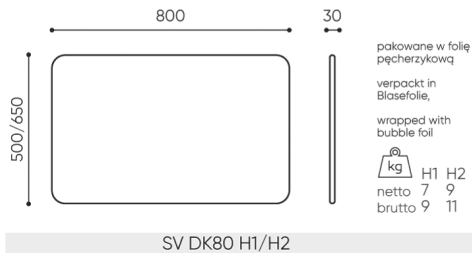

design:
Ronald Straubel

Site du produit
[lien vers le site](#)

bejot:

dimensions

SV DK

bejot:selva

SV U15

pakowane w folię
pęcherzykową
verpackt in
Blasefolie,
wrapped with
bubble foil
kg
netto 0,7
brutto 1,5

SV U45

pakowane w folię
pęcherzykową
verpackt in
Blasefolie,
wrapped with
bubble foil
kg
netto 0,7
brutto 1,5

SV UW

pakowane w folię
pęcherzykową
verpackt in
Blasefolie,
wrapped with
bubble foil
kg
netto 0,5
brutto 1