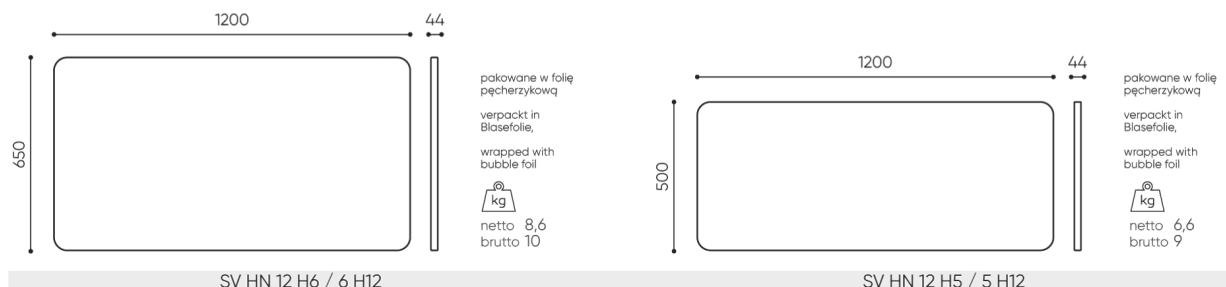

design:
Ronald Straubel

Site du produit
[lien vers le site](#)

bejot:

dimensions

SV HN 12 H5/6

Toutes les dimensions sont en [mm] et se rapportent aux produits de la version de base. Les dimensions indiquées peuvent changer en fonction de l'ensemble des équipements sélectionnés. Bejot se réserve le droit de modifier certains éléments, ce qui peut affecter également les dimensions du produit. En cas d'exigences particulières concernant les dimensions d'un produit donné, les informations susmentionnées doivent être reconnues par le producteur. La spécification ne constitue pas une offre au sens du Code civil. Les dimensions et les poids sont approximatifs et peuvent varier de 5%. Les exigences de la norme sont toujours respectées.

mat riaux disponibles pour la collection

1st price group	Fenno, Lodge
2nd price group	Alaska, Alpa, Charles, Charles - Studio Design, Cura, Hush, Pastel, Roccia
3rd price group	Ally, Ally SD, Alpa-Studio Design, Blazer, Cura SD, Cyber SD, Easy SD, Oceanic, Rhythm, Synergy, Synergy - Studio Design
4th price group	Oceanic-Studio Design, Remix - Studio Design
5th price group	Steelcut Trio 3