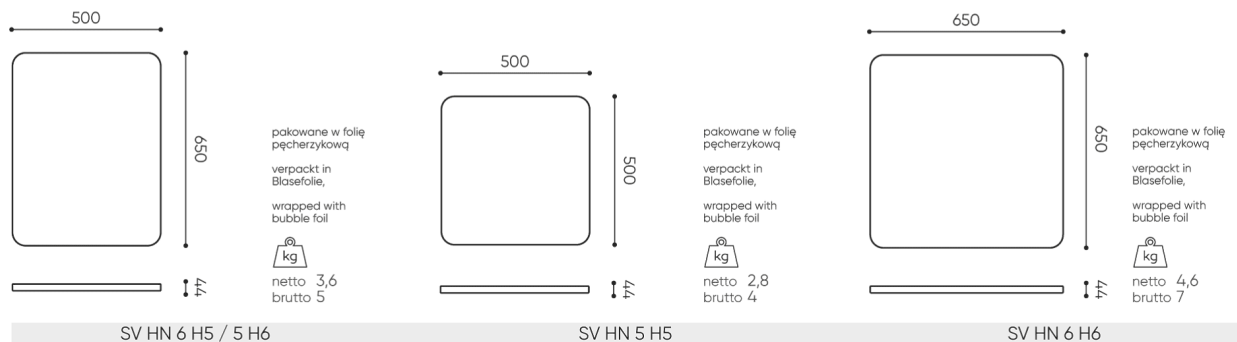

# dimensions

SV HS 5/6 H5/6

Toutes les dimensions sont en [mm] et se rapportent aux produits de la version de base. Les dimensions indiquées peuvent changer en fonction de l'ensemble des équipements sélectionnés. Bejot se réserve le droit de modifier certains éléments, ce qui peut affecter également les dimensions du produit. En cas d'exigences particulières concernant les dimensions d'un produit donné, les informations susmentionnées doivent être reconnues par le producteur. La spécification ne constitue pas une offre au sens du Code civil. Les dimensions et les poids sont approximatifs et peuvent varier de 5%. Les exigences de la norme sont toujours respectées.