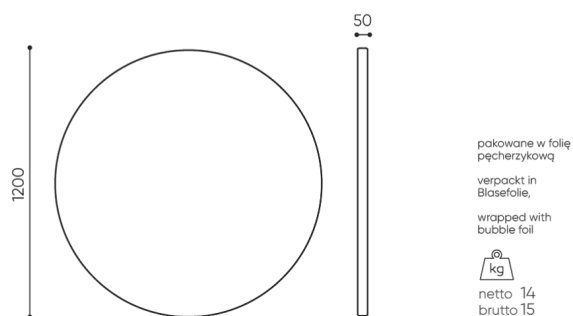

design:
Ronald Straubel

Site du produit
[lien vers le site](#)

bejot:

dimensions

SV PSFD12

SV PSFD12

Toutes les dimensions sont en [mm] et se rapportent aux produits de la version de base. Les dimensions indiquées peuvent changer en fonction de l'ensemble des équipements sélectionnés. Bejot se réserve le droit de modifier certains éléments, ce qui peut affecter également les dimensions du produit. En cas d'exigences particulières concernant les dimensions d'un produit donné, les informations susmentionnées doivent être reconnues par le producteur. La spécification ne constitue pas une offre au sens du Code civil. Les dimensions et les poids sont approximatifs et peuvent varier de 5%. Les exigences de la norme sont toujours respectées.