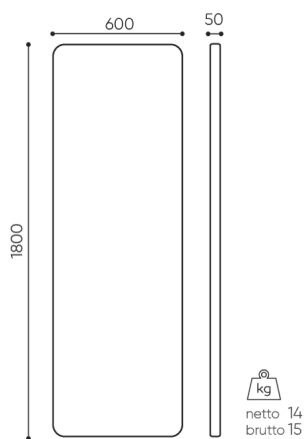

design:
Ronald Straubel

Site du produit
[lien vers le site](#)

bejot:

dimensions

SV PSC 18

SV PSC18

Toutes les dimensions sont en [mm] et se rapportent aux produits de la version de base. Les dimensions indiquées peuvent changer en fonction de l'ensemble des équipements sélectionnés. Bejot se réserve le droit de modifier certains éléments, ce qui peut affecter légèrement les dimensions du produit. En cas d'exigences particulières concernant les dimensions d'un produit donné, les informations susmentionnées doivent être reconnues par le producteur. La spécification ne constitue pas une offre au sens du Code civil. Les dimensions et les poids sont approximatifs et peuvent varier de 5%. Les exigences de la norme sont toujours respectées.