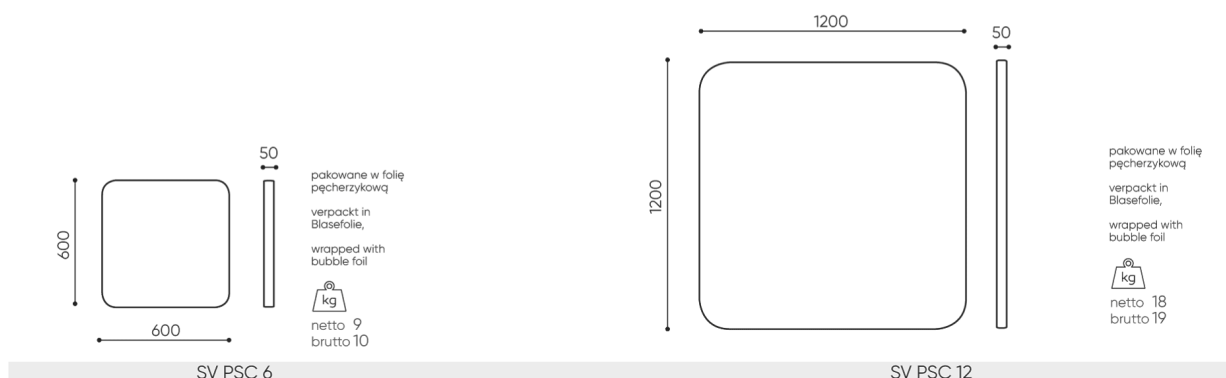

design:
Ronald Straubel

Site du produit
[lien vers le site](#)

bejot:

dimensions

SV PSC 6/12

Toutes les dimensions sont en [mm] et se rapportent aux produits de la version de base. Les dimensions indiquées peuvent changer en fonction de l'ensemble des équipements sélectionnés. Bejot se réserve le droit de modifier certains éléments, ce qui peut affecter également les dimensions du produit. En cas d'exigences particulières concernant les dimensions d'un produit donné, les informations susmentionnées doivent être reconnues par le producteur. La spécification ne constitue pas une offre au sens du Code civil. Les dimensions et les poids sont approximatifs et peuvent varier de 5%. Les exigences de la norme sont toujours respectées.

mat riaux disponibles pour la collection

1st price group	Bond, Fenno, Lodge, Sawana
2nd price group	Alaska, Alpa, Charles, Charles - Studio Design, Cura, Era - Studio Design, Hush, Pastel, Roccia
3rd price group	Ally, Ally SD, Alpa-Studio Design, Blazer, Cura SD, Cyber SD, Easy SD, Oceanic, Rhythm, Synergy, Synergy - Studio Design
4th price group	Oceanic-Studio Design, Remix - Studio Design
5th price group	Steelcut Trio 3