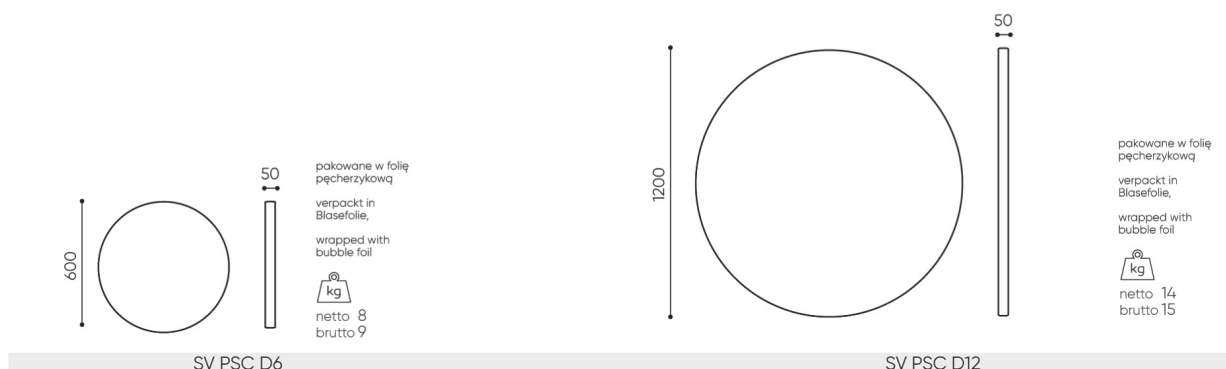

**design:**  
**Ronald Straubel**

**Site du produit**  
[lien vers le site](#)

# dimensions

SV PSC D6/12

Toutes les dimensions sont en [mm] et se rapportent aux produits de la version de base. Les dimensions indiquées peuvent changer en fonction de l'ensemble des équipements sélectionnés. Bejot se réserve le droit de modifier certains éléments, ce qui peut affecter également les dimensions du produit. En cas d'exigences particulières concernant les dimensions d'un produit donné, les informations susmentionnées doivent être reconnues par le producteur. La spécification ne constitue pas une offre au sens du Code civil. Les dimensions et les poids sont approximatifs et peuvent varier de 5%. Les exigences de la norme sont toujours respectées.