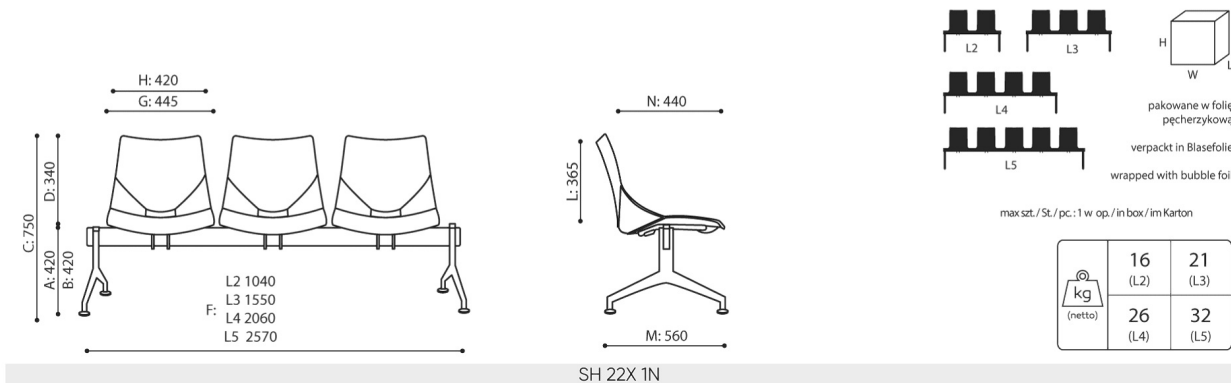

# dimensions

SH 22X be:basic

SH 22X 1N

- B** hauteur d'assise: mesur e selon la norme PN EN 1335-1 avec une charge de 640N
- C** r glage de la hauteur du fauteuil
- D** r glage de la hauteur du dossier
- F** largeur dimensionnelle chaise / base
- G** largeur du si ge
- H** largeur du dossier
- K** hauteur du sol l'accoudoir
- L** longueur du dossier
- M** profondeur de la chaise dimensionnelle
- N** r glage de la profondeur de l'assise / longueur de l'assise