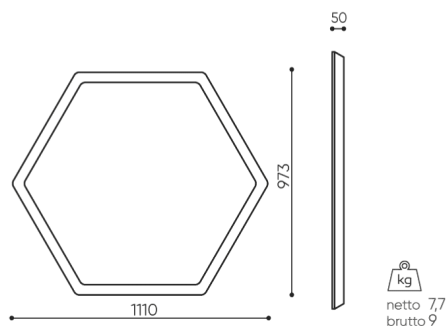

# dimensions

SBS H60

SBS / SBW H60

Toutes les dimensions sont en [mm] et se rapportent aux produits de la version de base. Les dimensions indiquées peuvent changer en fonction de l'ensemble des équipements sélectionnés. Bejot se réserve le droit de modifier certains éléments, ce qui peut affecter légèrement les dimensions du produit. En cas d'exigences particulières concernant les dimensions d'un produit donné, les informations susmentionnées doivent être reconnues par le producteur. La spécification ne constitue pas une offre au sens du Code civil. Les dimensions et les poids sont approximatifs et peuvent varier de 5%. Les exigences de la norme sont toujours respectées.