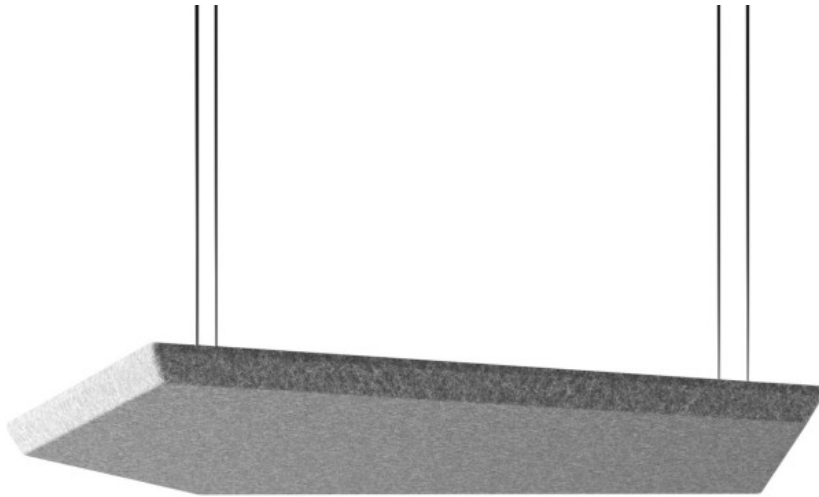

silent_block

SBS P105

: fiche produit

Le design moderne et l'installation facile permettent un aménagement créatif des espaces sans faire de compromis sur les performances acoustiques.

Une large gamme de tissus de rembourrage et un grand nombre de formes disponibles offrent des possibilités illimitées pour créer des configurations adaptées à n'importe quel intérieur.

design:
Bejot Development Team

Site du produit
[lien vers le site](#)

bejot:

mat riaux disponibles pour la collection

1st price group	Bond, Fenno, Lodge, Sawana
2nd price group	Alaska, Alpa, Charles, Charles - Studio Design, Cura, Era - Studio Design, Pastel, Roccia
3rd price group	Ally, Ally SD, Alpa-Studio Design, Blazer, Cura SD, Cyber SD, Easy SD, Oceanic, Synergy, Synergy - Studio Design
4th price group	Oceanic-Studio Design, Remix - Studio Design
5th price group	Steelcut Trio 3