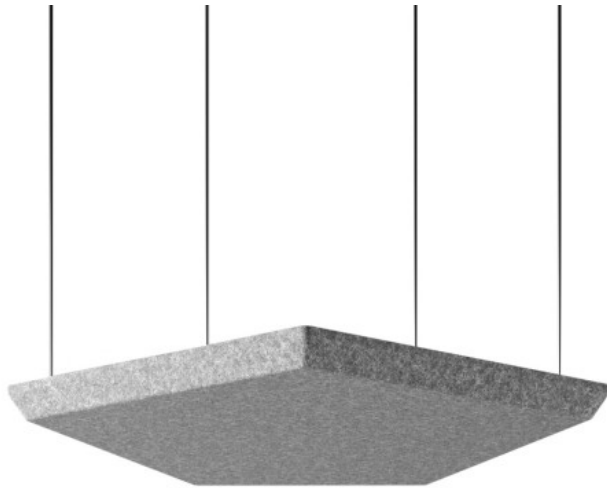

silent_block

SBS P60

: fiche produit

Le design moderne et l'installation facile permettent un aménagement créatif des espaces sans faire de compromis sur les performances acoustiques.

Une large gamme de tissus de rembourrage et un grand nombre de formes disponibles offrent des possibilités illimitées pour créer des configurations adaptées à n'importe quel intérieur.

design:
Bejot Development Team

Site du produit
[lien vers le site](#)

bejot:

dimensions

SBS P60

SBS / SBW P60

kg
netto 18
brutto 19

SBS / SBW P105