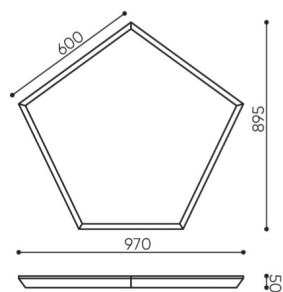

design:
Bejot Development Team

Site du produit
[lien vers le site](#)

bejot:

dimensions

SBS P60

SBS / SBW P60

kg
netto 18
brutto 19

SBS / SBW P105

kg
netto 8,7
brutto 10

Toutes les dimensions sont en [mm] et se rapportent aux produits de la version de base. Les dimensions indiquées peuvent changer en fonction de l'ensemble des équipements sélectionnés. Bejot se réserve le droit de modifier certains éléments, ce qui peut affecter également les dimensions du produit. En cas d'exigences particulières concernant les dimensions d'un produit donné, les informations susmentionnées doivent être reconnues par le producteur. La spécification ne constitue pas une offre au sens du Code civil. Les dimensions et les poids sont approximatifs et peuvent varier de 5%. Les exigences de la norme sont toujours respectées.