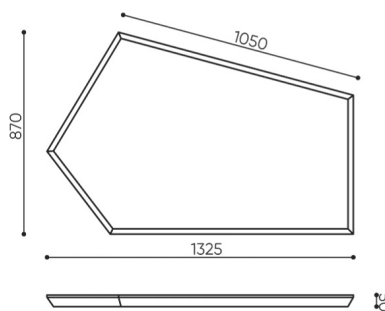

design:
Bejot Development Team

Site du produit
[lien vers le site](#)

bejot:

dimensions

SBS P60

SBS / SBW P60

kg
netto 18
brutto 19

SBS / SBW P105

kg
netto 8,7
brutto 10

Toutes les dimensions sont en [mm] et se rapportent aux produits de la version de base. Les dimensions indiquées peuvent changer en fonction de l'ensemble des équipements sélectionnés. Bejot se réserve le droit de modifier certains éléments, ce qui peut affecter également les dimensions du produit. En cas d'exigences particulières concernant les dimensions d'un produit donné, les informations susmentionnées doivent être reconnues par le producteur. La spécification ne constitue pas une offre au sens du Code civil. Les dimensions et les poids sont approximatifs et peuvent varier de 5%. Les exigences de la norme sont toujours respectées.