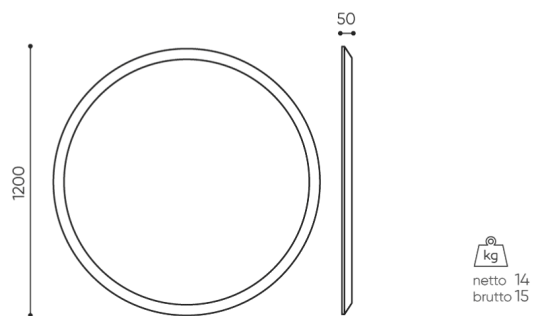

design:
Bejot Development Team

Site du produit
[lien vers le site](#)

bejot:

dimensions

SBS R120

SBS /SBW R120

Toutes les dimensions sont en [mm] et se rapportent aux produits de la version de base. Les dimensions indiquées peuvent changer en fonction de l'ensemble des équipements sélectionnés. Bejot se réserve le droit de modifier certains éléments, ce qui peut affecter légèrement les dimensions du produit. En cas d'exigences particulières concernant les dimensions d'un produit donné, les informations susmentionnées doivent être reconnues par le producteur. La spécification ne constitue pas une offre au sens du Code civil. Les dimensions et les poids sont approximatifs et peuvent varier de 5%. Les exigences de la norme sont toujours respectées.