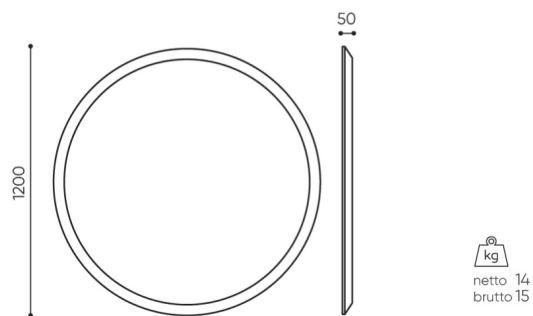

# dimensions

SBS R120

SBS /SBW R120

Toutes les dimensions sont en [mm] et se rapportent aux produits de la version de base. Les dimensions indiquées peuvent changer en fonction de l'ensemble des équipements sélectionnés. Bejot se réserve le droit de modifier certains éléments, ce qui peut affecter légèrement les dimensions du produit. En cas d'exigences particulières concernant les dimensions d'un produit donné, les informations susmentionnées doivent être reconnues par le producteur. La spécification ne constitue pas une offre au sens du Code civil. Les dimensions et les poids sont approximatifs et peuvent varier de 5%. Les exigences de la norme sont toujours respectées.