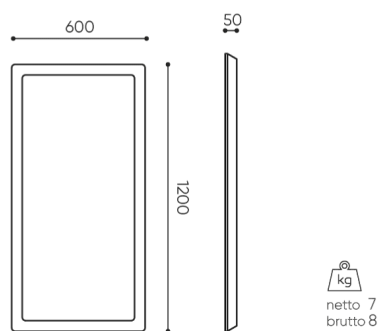

données techniques

SBS RC120

Standard ●
Option ○

Mounting method

The set of fasteners with 4 cables, 1,5 m long

●

Mounting cords of non-standard length (extra charge for each additional 1 m of cable over 1,5 m)*

○

* the cord can be cut as desired to achieve the required length

dimensions

SBS RC120

SBS / SBW RC120

Toutes les dimensions sont en [mm] et se rapportent aux produits de la version de base. Les dimensions indiquées peuvent changer en fonction de l'ensemble des équipements sélectionnés. Bejot se réserve le droit de modifier certains éléments, ce qui peut affecter légèrement les dimensions du produit. En cas d'exigences particulières concernant les dimensions d'un produit donné, les informations susmentionnées doivent être reconnues par le producteur. La spécification ne constitue pas une offre au sens du Code civil. Les dimensions et les poids sont approximatifs et peuvent varier de 5%. Les exigences de la norme sont toujours respectées.