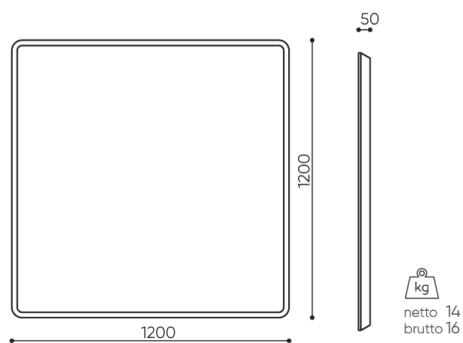

design:
Bejot Development Team

Site du produit
[lien vers le site](#)

bejot:

dimensions

SBS S120

SBS / SBW S120

Toutes les dimensions sont en [mm] et se rapportent aux produits de la version de base. Les dimensions indiquées peuvent changer en fonction de l'ensemble des équipements sélectionnés. Bejot se réserve le droit de modifier certains éléments, ce qui peut affecter également les dimensions du produit. En cas d'exigences particulières concernant les dimensions d'un produit donné, les informations susmentionnées doivent être reconnues par le producteur. La spécification ne constitue pas une offre au sens du Code civil. Les dimensions et les poids sont approximatifs et peuvent varier de 5%. Les exigences de la norme sont toujours respectées.