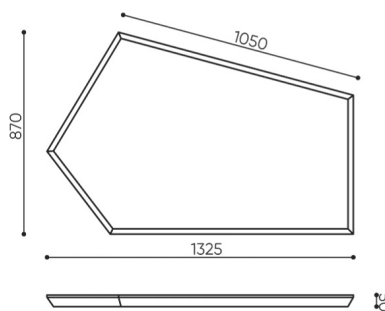

design:
Bejot Development Team

Site du produit
[lien vers le site](#)

bejot:

dimensions

SBW P60 + P105

SBS / SBW P60

kg
netto 18
brutto 19

SBS / SBW P105

kg
netto 8,7
brutto 10

Toutes les dimensions sont en [mm] et se rapportent aux produits de la version de base. Les dimensions indiquées peuvent changer en fonction de l'ensemble des équipements sélectionnés. Bejot se réserve le droit de modifier certains éléments, ce qui peut affecter également les dimensions du produit. En cas d'exigences particulières concernant les dimensions d'un produit donné, les informations susmentionnées doivent être reconnues par le producteur. La spécification ne constitue pas une offre au sens du Code civil. Les dimensions et les poids sont approximatifs et peuvent varier de 5%. Les exigences de la norme sont toujours respectées.