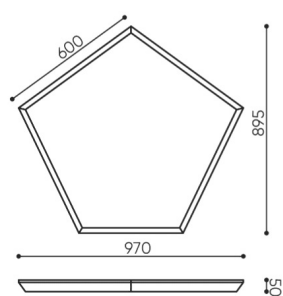

design:
Bejot Development Team

Site du produit
[lien vers le site](#)

bejot:

dimensions

SBW P60 + P105

SBS / SBW P60

kg
netto 18
brutto 19

SBS / SBW P105

kg
netto 8,7
brutto 10

Toutes les dimensions sont en [mm] et se rapportent aux produits de la version de base. Les dimensions indiquées peuvent changer en fonction de l'ensemble des équipements sélectionnés. Bejot se réserve le droit de modifier certains éléments, ce qui peut affecter également les dimensions du produit. En cas d'exigences particulières concernant les dimensions d'un produit donné, les informations susmentionnées doivent être reconnues par le producteur. La spécification ne constitue pas une offre au sens du Code civil. Les dimensions et les poids sont approximatifs et peuvent varier de 5%. Les exigences de la norme sont toujours respectées.