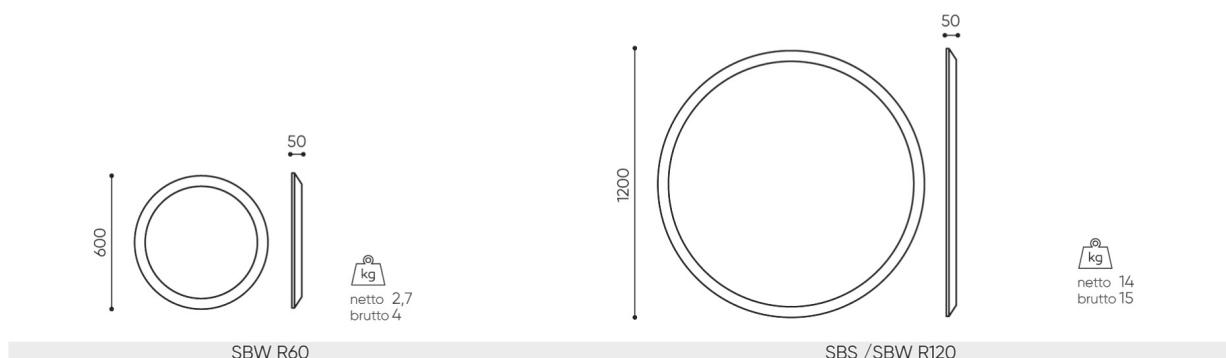

design:
Bejot Development Team

Site du produit
[lien vers le site](#)

bejot:

dimensions

SBW R

Toutes les dimensions sont en [mm] et se rapportent aux produits de la version de base. Les dimensions indiquées peuvent changer en fonction de l'ensemble des équipements sélectionnés. Bejot se réserve le droit de modifier certains éléments, ce qui peut affecter également les dimensions du produit. En cas d'exigences particulières concernant les dimensions d'un produit donné, les informations susmentionnées doivent être reconnues par le producteur. La spécification ne constitue pas une offre au sens du Code civil. Les dimensions et les poids sont approximatifs et peuvent varier de 5%. Les exigences de la norme sont toujours respectées.

4th price group

Oceanic-Studio Design, Remix - Studio Design

5th price group

Steelcut Trio 3