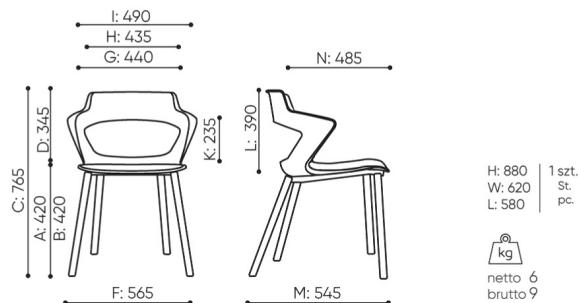

offre be:basic

SK W 720 be:basic

: fiche produit

Produits retirés de l'offre avec des délais de livraison prolongés.
Disponibles uniquement dans la limite des stocks disponibles.

design:

Site du produit
[lien vers le site](#)

bejot:

dimensions

SK W 720 be:basic

SK W 720 1N

- | | | |
|--|---|--|
| B hauteur d'assise: mesurée selon la norme PN EN 1335-1 avec une charge de 640N | F largeur dimensionnelle chaise / base | K hauteur du sol à l'accoudoir |
| C réglage de la hauteur du fauteuil | G largeur du siège | L longueur du dossier |
| D réglage de la hauteur du dossier | H largeur du dossier | M profondeur de la chaise dimensionnelle |
| | | N réglage de la profondeur de l'assise / longueur de l'assise |

Toutes les dimensions sont en [mm] et se rapportent aux produits de la version de base. Les dimensions indiquées peuvent changer en fonction de l'ensemble des équipements sélectionnés. Bejot se réserve le droit de modifier certains éléments, ce qui peut affecter légèrement les dimensions du produit. En cas d'exigences particulières concernant les dimensions d'un produit donné, les informations susmentionnées doivent être reconnues par le producteur. La spécification ne constitue pas une offre au sens du Code civil. Les dimensions et les poids sont approximatifs et peuvent varier de 5%. Les exigences de la norme sont toujours respectées.