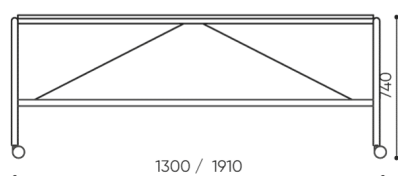

# dimensions

SNC TB 12L

12L

netto 27  
brutto 32

18L

netto 35  
brutto 38

SNC TB 12L/18L

Toutes les dimensions sont en [mm] et se rapportent aux produits de la version de base. Les dimensions indiquées peuvent changer en fonction de l'ensemble des équipements sélectionnés. Bejot se réserve le droit de modifier certains éléments, ce qui peut affecter également les dimensions du produit. En cas d'exigences particulières concernant les dimensions d'un produit donné, les informations susmentionnées doivent être reconnues par le producteur. La spécification ne constitue pas une offre au sens du Code civil. Les dimensions et les poids sont approximatifs et peuvent varier de 5%. Les exigences de la norme sont toujours respectées.