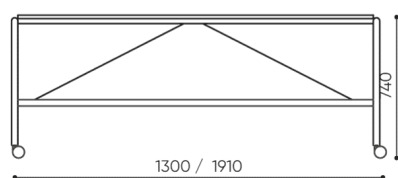

# dimensions

SNC TB 12L

12L

netto 27  
brutto 32

18L

netto 35  
brutto 38

SNC TB 12L/18L

Toutes les dimensions sont en [mm] et se rapportent aux produits de la version de base. Les dimensions indiquées peuvent changer en fonction de l'ensemble des équipements sélectionnés. Bejot se réserve le droit de modifier certains éléments, ce qui peut affecter également les dimensions du produit. En cas d'exigences particulières concernant les dimensions d'un produit donné, les informations susmentionnées doivent être reconnues par le producteur. La spécification ne constitue pas une offre au sens du Code civil. Les dimensions et les poids sont approximatifs et peuvent varier de 5%. Les exigences de la norme sont toujours respectées.