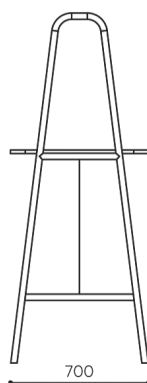

## dimensions

SNR OV 18H

SNR OV 18H

H: 1820 | 1 szt.  
W: 720 | St.  
L: 1920 | pc.

netto 43  
brutto 46

Toutes les dimensions sont en [mm] et se rapportent aux produits de la version de base. Les dimensions indiquées peuvent changer en fonction de l'ensemble des équipements sélectionnés. Bejot se réserve le droit de modifier certains éléments, ce qui peut affecter également les dimensions du produit. En cas d'exigences particulières concernant les dimensions d'un produit donné, les informations susmentionnées doivent être reconnues par le producteur. La spécification ne constitue pas une offre au sens du Code civil. Les dimensions et les poids sont approximatifs et peuvent varier de 5%. Les exigences de la norme sont toujours respectées.