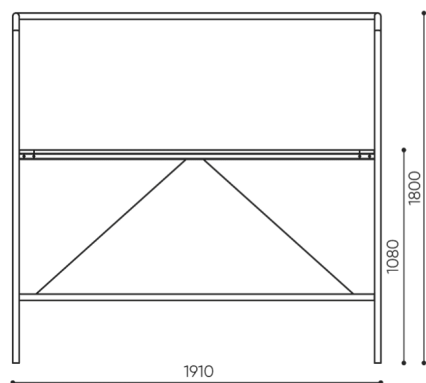

## dimensions

SNR OV 18H

SNR OV 18H

H: 1820 | 1 szt.  
W: 720 | St.  
L: 1920 | pc.

netto 43  
brutto 46

Toutes les dimensions sont en [mm] et se rapportent aux produits de la version de base. Les dimensions indiquées peuvent changer en fonction de l'ensemble des équipements sélectionnés. Bejot se réserve le droit de modifier certains éléments, ce qui peut affecter également les dimensions du produit. En cas d'exigences particulières concernant les dimensions d'un produit donné, les informations susmentionnées doivent être reconnues par le producteur. La spécification ne constitue pas une offre au sens du Code civil. Les dimensions et les poids sont approximatifs et peuvent varier de 5%. Les exigences de la norme sont toujours respectées.