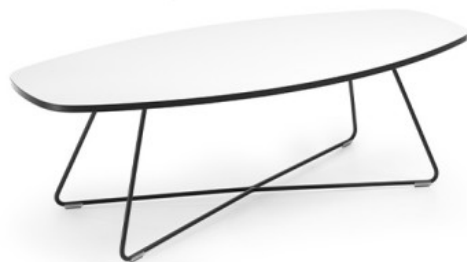

tables:coffee

TB 29 EP 1300

: fiche produit

Une série de tables basses originales avec la possibilité de personnalisation. Il est possible de choisir la forme du plateau, la couleur, ainsi que la hauteur et le design de la base. Il suffit de se laisser guider par son imagination et de choisir un modèle adapté à ses propres besoins et à son style d'intérieur.

design:

Bejot Development Team

Site du produit
[lien vers le site](#)

bejot:

avantages de la collection

Cr ez votre propre table parfaite

Les Tables Coffee est une ligne de tables originales, qui gr ce la possibilit de choisir la forme des plateaux, la hauteur et une large offre de bases, offre des possibilit s d'agencement sans pr c dent.

Parfaites pour tout espace

Les tables Tables Coffee s'int grent parfaitement tout espace de bureau, espace public, et compl tent les int rieurs l gants des h tels et restaurants. Laissez-vous emporter par votre imagination et choisissez un mod le qui correspond vos besoins.

donn es techniques

TB 29 EP 1300

Standard ●
Option ○

Base

Peinture poudre (couleurs selon le nuancier Bejot)

●

Tabletop

Panneau stratifi (18mm thick)