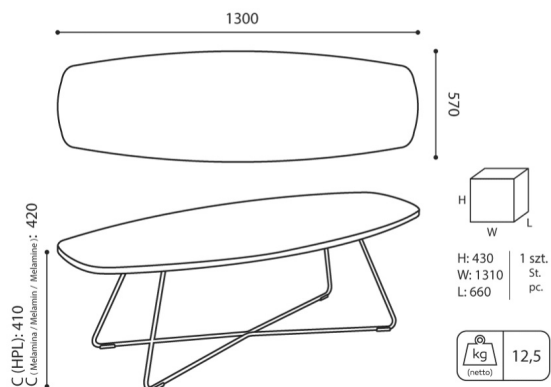

donn es techniques

TB 29 EP 1300

Standard ●
Option ○

Base

Peinture poudre (couleurs selon le nuancier Bejot)

●

Tabletop

Panneau stratifi (18mm thick)

TB 29 EP 1300

TB 29 EP 1300

Toutes les dimensions sont en [mm] et se rapportent aux produits de la version de base. Les dimensions indiquées peuvent changer en fonction de l'ensemble des équipements sélectionnés. Bejot se réserve le droit de modifier certains éléments, ce qui peut affecter également les dimensions du produit. En cas d'exigences particulières concernant les dimensions d'un produit donné, les informations susmentionnées doivent être reconnues par le producteur. La spécification ne constitue pas une offre au sens du Code civil. Les dimensions et les poids sont approximatifs et peuvent varier de 5%. Les exigences de la norme sont toujours respectées.