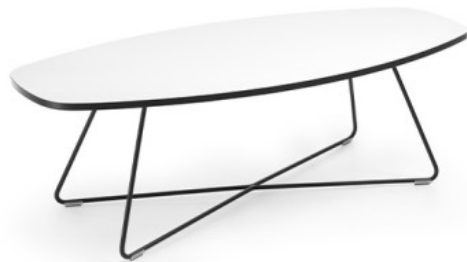

# tables:coffee

TB 29 EP 1300

: fiche produit

Une s rie de tables basses originales avec la possibilit de personnalisation. Il est possible de choisir la forme du plateau, la couleur, ainsi que la hauteur et le design de la base. Il suffit de se laisser guider par son imagination et de choisir un mod le adapt ses propres besoins et son style d'int rieur.

## Cr ez votre propre table parfaite

Les Tables Coffee est une ligne de tables originales, qui gr ce la possibilit de choisir la forme des plateaux, la hauteur et une large offre de bases, offre des possibilit s d'agencement sans pr c dent.