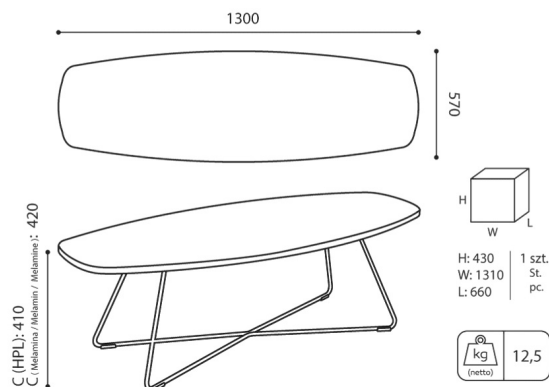

### Tabletop

Panneau stratifi (18mm thick)

# dimensions

TB 29 EP 1300

TB 29 EP 1300

Toutes les dimensions sont en [mm] et se rapportent aux produits de la version de base. Les dimensions indiquées peuvent changer en fonction de l'ensemble des équipements sélectionnés. Bejot se réserve le droit de modifier certains éléments, ce qui peut affecter légèrement les dimensions du produit. En cas d'exigences particulières concernant les dimensions d'un produit donné, les informations susmentionnées doivent être reconnues par le producteur. La spécification ne constitue pas une offre au sens du Code civil. Les dimensions et les poids sont approximatifs et peuvent varier de 5%. Les exigences de la norme sont toujours respectées.