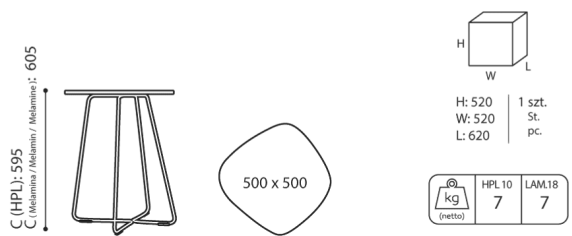

donn es techniques

TB 29 H

Standard ●
Option ○

Base

Peinture poudre (couleurs selon le nuancier Bejot)

●

Tabletop

Panneau stratifi (18mm thick)

quipement suppl mentaire

Patins pour sols en carrelage, b ton et moquettes

PK

●

Patins en feutre pour planchers

PF

○

dimensions

TB 29 H

TB 29 H

Toutes les dimensions sont en [mm] et se rapportent aux produits de la version de base. Les dimensions indiquées peuvent changer en fonction de l'ensemble des équipements sélectionnés. Bejot se réserve le droit de modifier certains éléments, ce qui peut affecter légèrement les dimensions du produit. En cas d'exigences particulières concernant les dimensions d'un produit donné, les informations susmentionnées doivent être reconnues par le producteur. La spécification ne constitue pas une offre au sens du Code civil. Les dimensions et les poids sont approximatifs et peuvent varier de 5%. Les exigences de la norme sont toujours respectées.