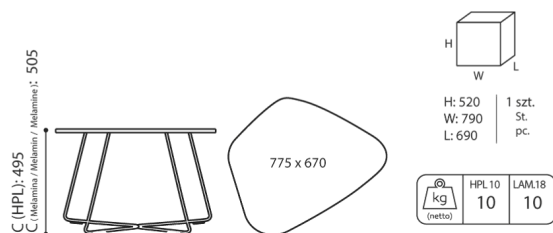

# dimensions

TB 29 L

TB 29 L

Toutes les dimensions sont en [mm] et se rapportent aux produits de la version de base. Les dimensions indiquées peuvent changer en fonction de l'ensemble des équipements sélectionnés. Bejot se réserve le droit de modifier certains éléments, ce qui peut affecter également les dimensions du produit. En cas d'exigences particulières concernant les dimensions d'un produit donné, les informations susmentionnées doivent être reconnues par le producteur. La spécification ne constitue pas une offre au sens du Code civil. Les dimensions et les poids sont approximatifs et peuvent varier de 5%. Les exigences de la norme sont toujours respectées.