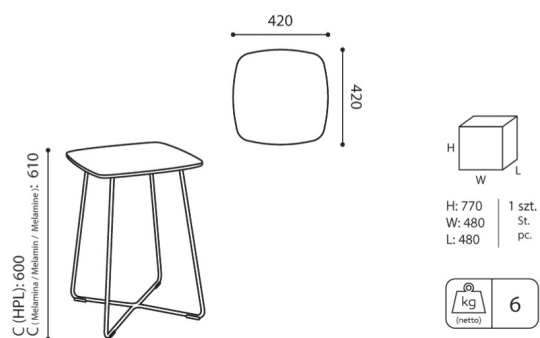

TB 29 SQ 420

TB 29 SQ 420

Toutes les dimensions sont en [mm] et se rapportent aux produits de la version de base. Les dimensions indiquées peuvent changer en fonction de l'ensemble des équipements sélectionnés. Bejot se réserve le droit de modifier certains éléments, ce qui peut affecter également les dimensions du produit. En cas d'exigences particulières concernant les dimensions d'un produit donné, les informations susmentionnées doivent être reconnues par le producteur. La spécification ne constitue pas une offre au sens du Code civil. Les dimensions et les poids sont approximatifs et peuvent varier de 5%. Les exigences de la norme sont toujours respectées.