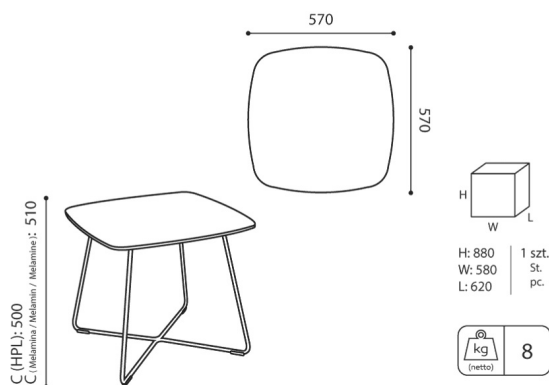

TB 29 SQ 570

TB 29 SQ 570

Toutes les dimensions sont en [mm] et se rapportent aux produits de la version de base. Les dimensions indiquées peuvent changer en fonction de l'ensemble des équipements sélectionnés. Bejot se réserve le droit de modifier certains éléments, ce qui peut affecter également les dimensions du produit. En cas d'exigences particulières concernant les dimensions d'un produit donné, les informations susmentionnées doivent être reconnues par le producteur. La spécification ne constitue pas une offre au sens du Code civil. Les dimensions et les poids sont approximatifs et peuvent varier de 5%. Les exigences de la norme sont toujours respectées.