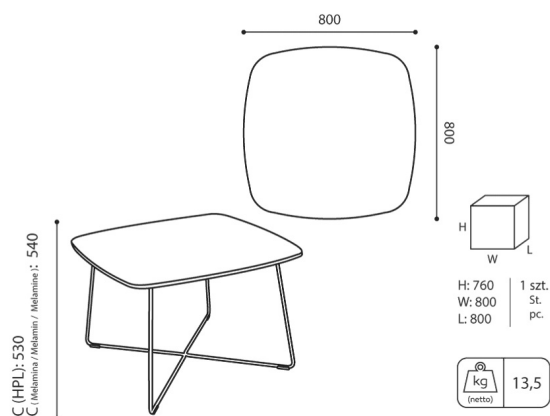

TB 29 SQ 800

TB 29 SQ 800

Toutes les dimensions sont en [mm] et se rapportent aux produits de la version de base. Les dimensions indiquées peuvent changer en fonction de l'ensemble des équipements sélectionnés. Bejot se réserve le droit de modifier certains éléments, ce qui peut affecter également les dimensions du produit. En cas d'exigences particulières concernant les dimensions d'un produit donné, les informations susmentionnées doivent être reconnues par le producteur. La spécification ne constitue pas une offre au sens du Code civil. Les dimensions et les poids sont approximatifs et peuvent varier de 5%. Les exigences de la norme sont toujours respectées.