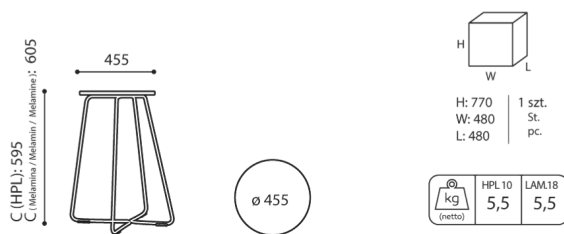

donn es techniques

TB 29R H

Standard ●
Option ○

Base

Peinture poudre (couleurs selon le nuancier Bejot)

●

Tabletop

Panneau stratifi (18mm thick)

TB 29R H

TB 29R H

Toutes les dimensions sont en [mm] et se rapportent aux produits de la version de base. Les dimensions indiquées peuvent changer en fonction de l'ensemble des équipements sélectionnés. Bejot se réserve le droit de modifier certains éléments, ce qui peut affecter également les dimensions du produit. En cas d'exigences particulières concernant les dimensions d'un produit donné, les informations susmentionnées doivent être reconnues par le producteur. La spécification ne constitue pas une offre au sens du Code civil. Les dimensions et les poids sont approximatifs et peuvent varier de 5%. Les exigences de la norme sont toujours respectées.