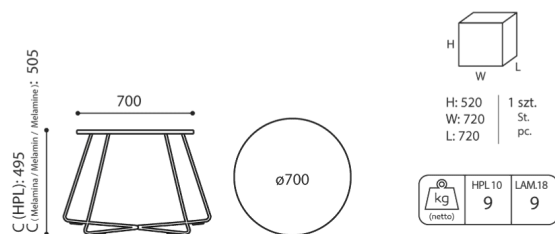

donn es techniques

TB 29R L

Standard ●
Option ○

Base

Peinture poudre (couleurs selon le nuancier Bejot)

●

Tabletop

Panneau stratifi (18mm thick)

quipement suppl mentaire

Patins pour sols en carrelage, b ton et moquettes

PK

●

Patins en feutre pour planchers

PF

○

dimensions

TB 29R L

TB 29R L

Toutes les dimensions sont en [mm] et se rapportent aux produits de la version de base. Les dimensions indiquées peuvent changer en fonction de l'ensemble des équipements sélectionnés. Bejot se réserve le droit de modifier certains éléments, ce qui peut affecter légèrement les dimensions du produit. En cas d'exigences particulières concernant les dimensions d'un produit donné, les informations susmentionnées doivent être reconnues par le producteur. La spécification ne constitue pas une offre au sens du Code civil. Les dimensions et les poids sont approximatifs et peuvent varier de 5%. Les exigences de la norme sont toujours respectées.