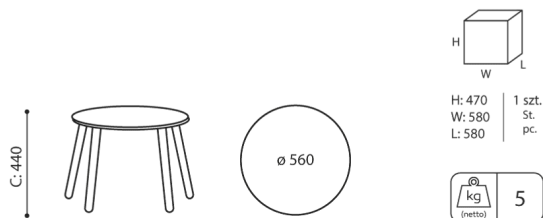

# dimensions

TB W 74H

TB W 740 H

Toutes les dimensions sont en [mm] et se rapportent aux produits de la version de base. Les dimensions indiquées peuvent changer en fonction de l'ensemble des équipements sélectionnés. Bejot se réserve le droit de modifier certains éléments, ce qui peut affecter également les dimensions du produit. En cas d'exigences particulières concernant les dimensions d'un produit donné, les informations susmentionnées doivent être reconnues par le producteur. La spécification ne constitue pas une offre au sens du Code civil. Les dimensions et les poids sont approximatifs et peuvent varier de 5%. Les exigences de la norme sont toujours respectées.