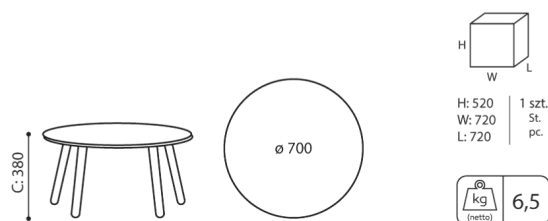

# dimensions

TB W 74L

TB W 740 L

Toutes les dimensions sont en [mm] et se rapportent aux produits de la version de base. Les dimensions indiquées peuvent changer en fonction de l'ensemble des équipements sélectionnés. Bejot se réserve le droit de modifier certains éléments, ce qui peut affecter également les dimensions du produit. En cas d'exigences particulières concernant les dimensions d'un produit donné, les informations susmentionnées doivent être reconnues par le producteur. La spécification ne constitue pas une offre au sens du Code civil. Les dimensions et les poids sont approximatifs et peuvent varier de 5%. Les exigences de la norme sont toujours respectées.