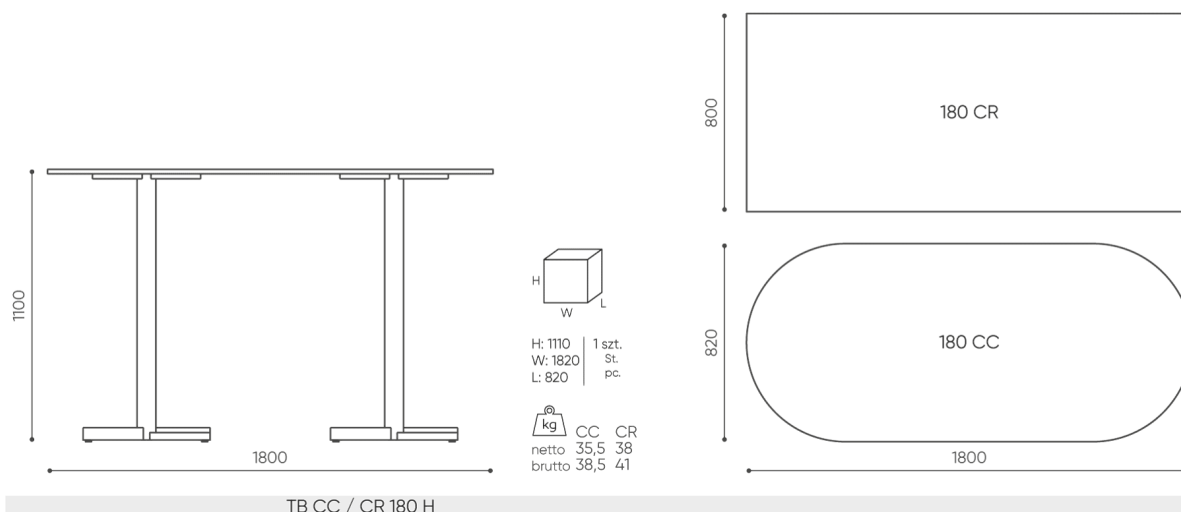

tables:cross

TB CC / CR 180H

: fiche produit

Une grande table solide avec un plateau en bois naturel et agréable au toucher. Un meuble idéal pour les réunions en salle de conférence. Les fissures et les nœuds naturels mettent en évidence la structure unique du bois massif.

design:
Bejot Development Team

Site du produit
[lien vers le site](#)

bejot:

dimensions

TB CC / CR 180H

Toutes les dimensions sont en [mm] et se rapportent aux produits de la version de base. Les dimensions indiquées peuvent changer en fonction de l'ensemble des équipements sélectionnés. Bejot se réserve le droit de modifier certains éléments, ce qui peut affecter également les dimensions du produit. En cas d'exigences particulières concernant les dimensions d'un produit donné, les informations susmentionnées doivent être reconnues par le producteur. La spécification ne constitue pas une offre au sens du Code civil. Les dimensions et les poids sont approximatifs et peuvent varier de 5%. Les exigences de la norme sont toujours respectées.