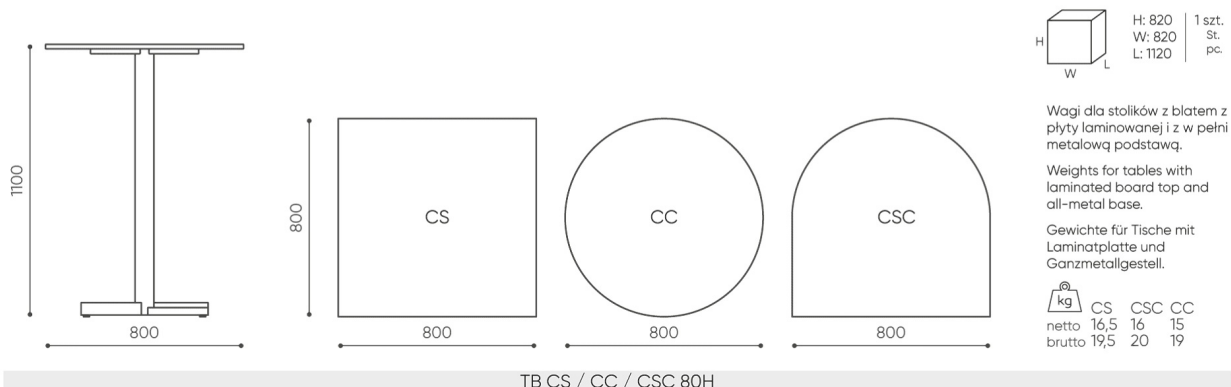

tables:cross

TB CC / CS / CSC 80H

: fiche produit

Une grande table solide avec un plateau en bois naturel et agréable au toucher. Un meuble idéal pour les réunions en salle de conférence. Les fissures et les nœuds naturels mettent en évidence la structure unique du bois massif.

design:
Bejot Development Team

Site du produit
[lien vers le site](#)

bejot:

dimensions

TB CC / CS / CSC 80H

Toutes les dimensions sont en [mm] et se rapportent aux produits de la version de base. Les dimensions indiquées peuvent changer en fonction de l'ensemble des équipements sélectionnés. Bejot se réserve le droit de modifier certains éléments, ce qui peut affecter également les dimensions du produit. En cas d'exigences particulières concernant les dimensions d'un produit donné, les informations susmentionnées doivent être reconnues par le producteur. La spécification ne constitue pas une offre au sens du Code civil. Les dimensions et les poids sont approximatifs et peuvent varier de 5%. Les exigences de la norme sont toujours respectées.