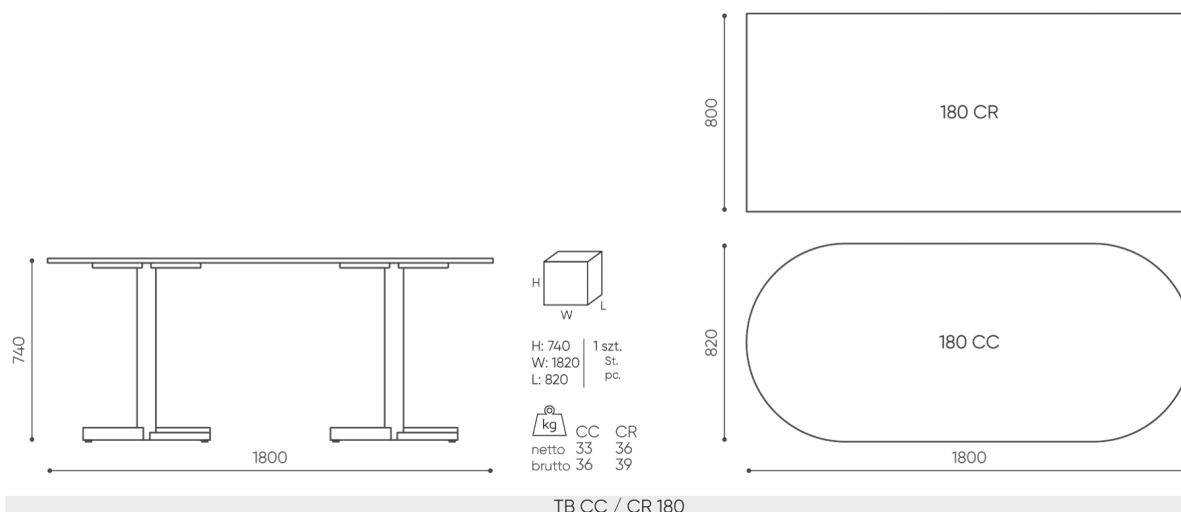

tables:cross

TB CC / CR 180

: fiche produit

Une grande table solide avec un plateau en bois naturel et agréable au toucher. Un meuble idéal pour les réunions en salle de conférence. Les fissures et les nœuds naturels mettent en évidence la structure unique du bois massif.

design:
Bejot Development Team

Site du produit
[lien vers le site](#)

bejot:

dimensions

TB CC / CR 180

Toutes les dimensions sont en [mm] et se rapportent aux produits de la version de base. Les dimensions indiquées peuvent changer en fonction de l'ensemble des équipements sélectionnés. Bejot se réserve le droit de modifier certains éléments, ce qui peut affecter également les dimensions du produit. En cas d'exigences particulières concernant les dimensions d'un produit donné, les informations susmentionnées doivent être reconnues par le producteur. La spécification ne constitue pas une offre au sens du Code civil. Les dimensions et les poids sont approximatifs et peuvent varier de 5%. Les exigences de la norme sont toujours respectées.