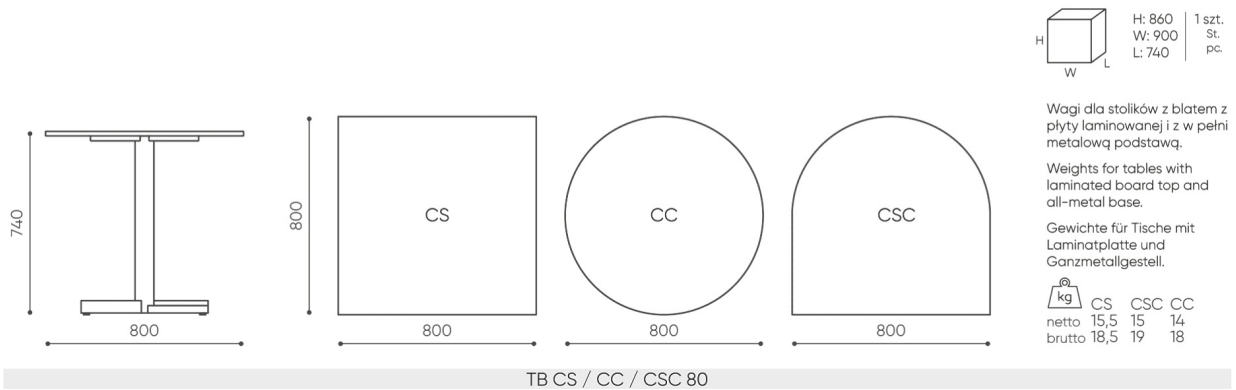

# tables:cross

TB CC / CS / CSC 80

: fiche produit

Une grande table solide avec un plateau en bois naturel et agréable au toucher. Un meuble idéal pour les réunions en salle de conférence. Les fissures et les nœuds naturels mettent en évidence la structure unique du bois massif.

# dimensions

TB CC / CS / CSC 80

Toutes les dimensions sont en [mm] et se rapportent aux produits de la version de base. Les dimensions indiquées peuvent changer en fonction de l'ensemble des équipements sélectionnés. Bejot se réserve le droit de modifier certains éléments, ce qui peut affecter également les dimensions du produit. En cas d'exigences particulières concernant les dimensions d'un produit donné, les informations susmentionnées doivent être reconnues par le producteur. La spécification ne constitue pas une offre au sens du Code civil. Les dimensions et les poids sont approximatifs et peuvent varier de 5%. Les exigences de la norme sont toujours respectées.