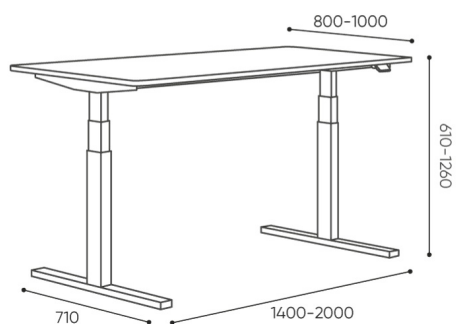

design:
Bejot Development Team

Site du produit
[lien vers le site](#)

bejot:

dimensions

TB HR

waga samej konstrukcji
weight of the base itself
Gewicht der Gestell selbst

netto 26
brutto 29

TB HR

Les dimensions sont donn es titre indicatif uniquement et peuvent varier en fonction de la configuration choisie pour le produit. Les exigences de la norme sont toujours respect es

mat riaux disponibles pour la collection