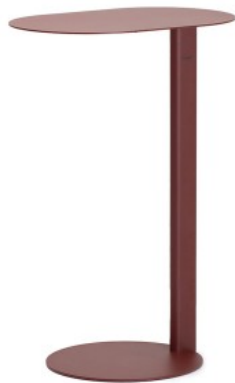

tables:ovall

TB OA M H

: fiche produit

Les tables Ovall, conçues par Kasper Mose, allient simplicité danoise, fonctionnalité et minimalisme. Le nom Ovall fait référence aux lignes élaguées et à la forme simple mais raffinée. Elles s'inscrivent dans un concept minimaliste qui attire l'attention par sa simplicité.

La collection comprend quatre modèles de tables d'appoint disponibles en deux hauteurs et avec différents plateaux.

design:
Kasper Mose

Site du produit
[lien vers le site](#)

bejot:

avantages de la collection

fonctionnalit et mobilit

La conception l g re de la table Ovall permet de la rapprocher facilement d'un canap ou d'un fauteuil et de la d placer rapidement ailleurs. Les deux hauteurs disponibles permettent de l'adapter diff rents meubles sans difficult .

construction stable

La structure m tallique solide est rev tue de poudre et disponible dans des couleurs de notre palette RAL, avec une finition textur e. La surface inf rieure de la base de la table est recouverte d'un coussin en feutre, emp chant les meubles de glisser sur des surfaces lisses et prot geant le sol des rayures.