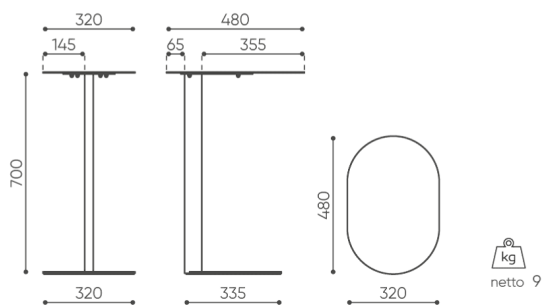

donn es techniques

TB OA M H

Standard ●
Option ○

bejot:tables:ovall

Base

M tal peinture poudre, couleurs de la structure uniquement (couleurs selon le nuancier Bejot)

●

Patins

Feutre sous tout le pied

●

Plateau

Metal (paisseur 3mm)

●

dimensions

TB O A M H

TB O A M H

Les dimensions sont donn es titre indicatif uniquement et peuvent varier en fonction de la configuration choisie pour le produit. Les exigences de la norme sont toujours respect es

bejot:tables:ovall

mat riaux disponibles pour la collection