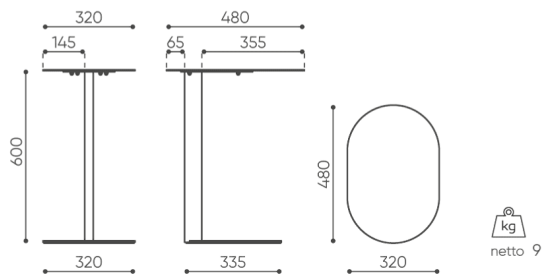

### Plateau

Metal ( paisseur 3mm)

●

# dimensions

TB OA M L

TB OA M L

Les dimensions sont donn es titre indicatif uniquement et peuvent varier en fonction de la configuration choisie pour le produit. Les exigences de la norme sont toujours respect es