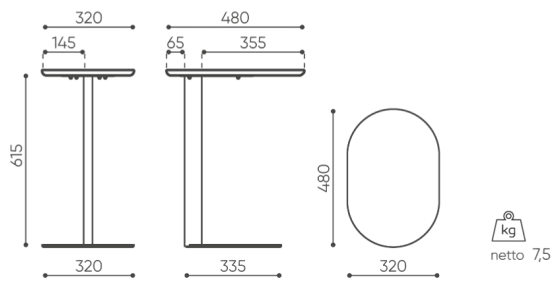

### Plateau

Ch ne en lamell coll ( paisseur 19 mm)

# dimensions

TB OA W L

TB OA W L

Les dimensions sont donn es titre indicatif uniquement et peuvent varier en fonction de la configuration choisie pour le produit. Les exigences de la norme sont toujours respect es