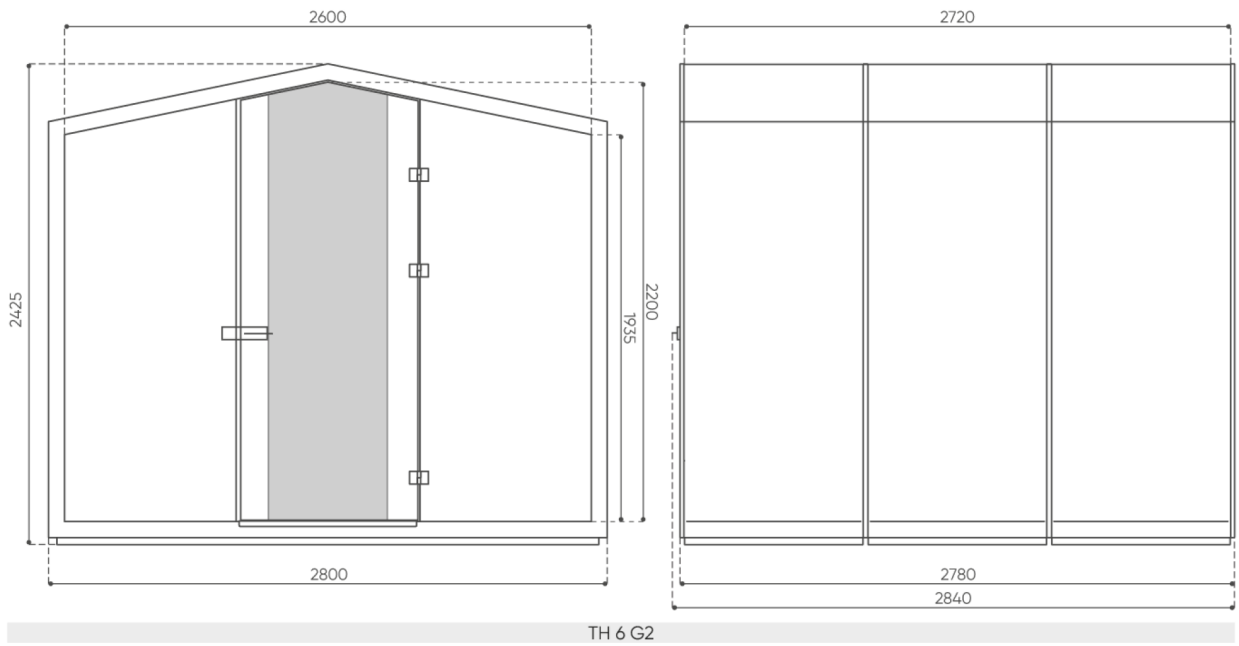

[Voir le catalogue de la collection](#)

design:
Dymitr Malcew Bejot Development Team

bejot:

Site du produit
[lien vers le site](#)

dimensions

TH 6 G2

bejot:treehouse

Toutes les dimensions sont en [mm] et se rapportent aux produits de la version de base. Les dimensions indiquées peuvent changer en fonction de l'ensemble des équipements sélectionnés. Bejot se réserve le droit de modifier certains éléments, ce qui peut affecter légèrement les dimensions du produit. En cas d'exigences particulières concernant les dimensions d'un produit donné, les informations susmentionnées doivent être reconnues par le producteur. La spécification ne constitue pas une offre au sens du Code civil. Les dimensions et les poids sont approximatifs et peuvent varier de 5%. Les exigences de la norme sont toujours respectées.