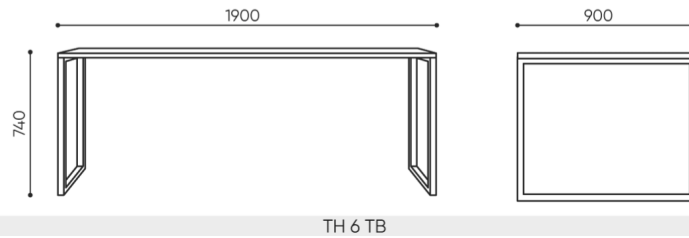

[Voir le catalogue de la collection](#)

design:
Dymitr Malcew Bejot Development Team

bejot:

Site du produit
[lien vers le site](#)

dimensions

TH 6 G2

bejot:treehouse

Toutes les dimensions sont en [mm] et se rapportent aux produits de la version de base. Les dimensions indiquées peuvent changer en fonction de l'ensemble des équipements sélectionnés. Bejot se réserve le droit de modifier certains éléments, ce qui peut affecter légèrement les dimensions du produit. En cas d'exigences particulières concernant les dimensions d'un produit donné, les informations susmentionnées doivent être reconnues par le producteur. La spécification ne constitue pas une offre au sens du Code civil. Les dimensions et les poids sont approximatifs et peuvent varier de 5%. Les exigences de la norme sont toujours respectées.